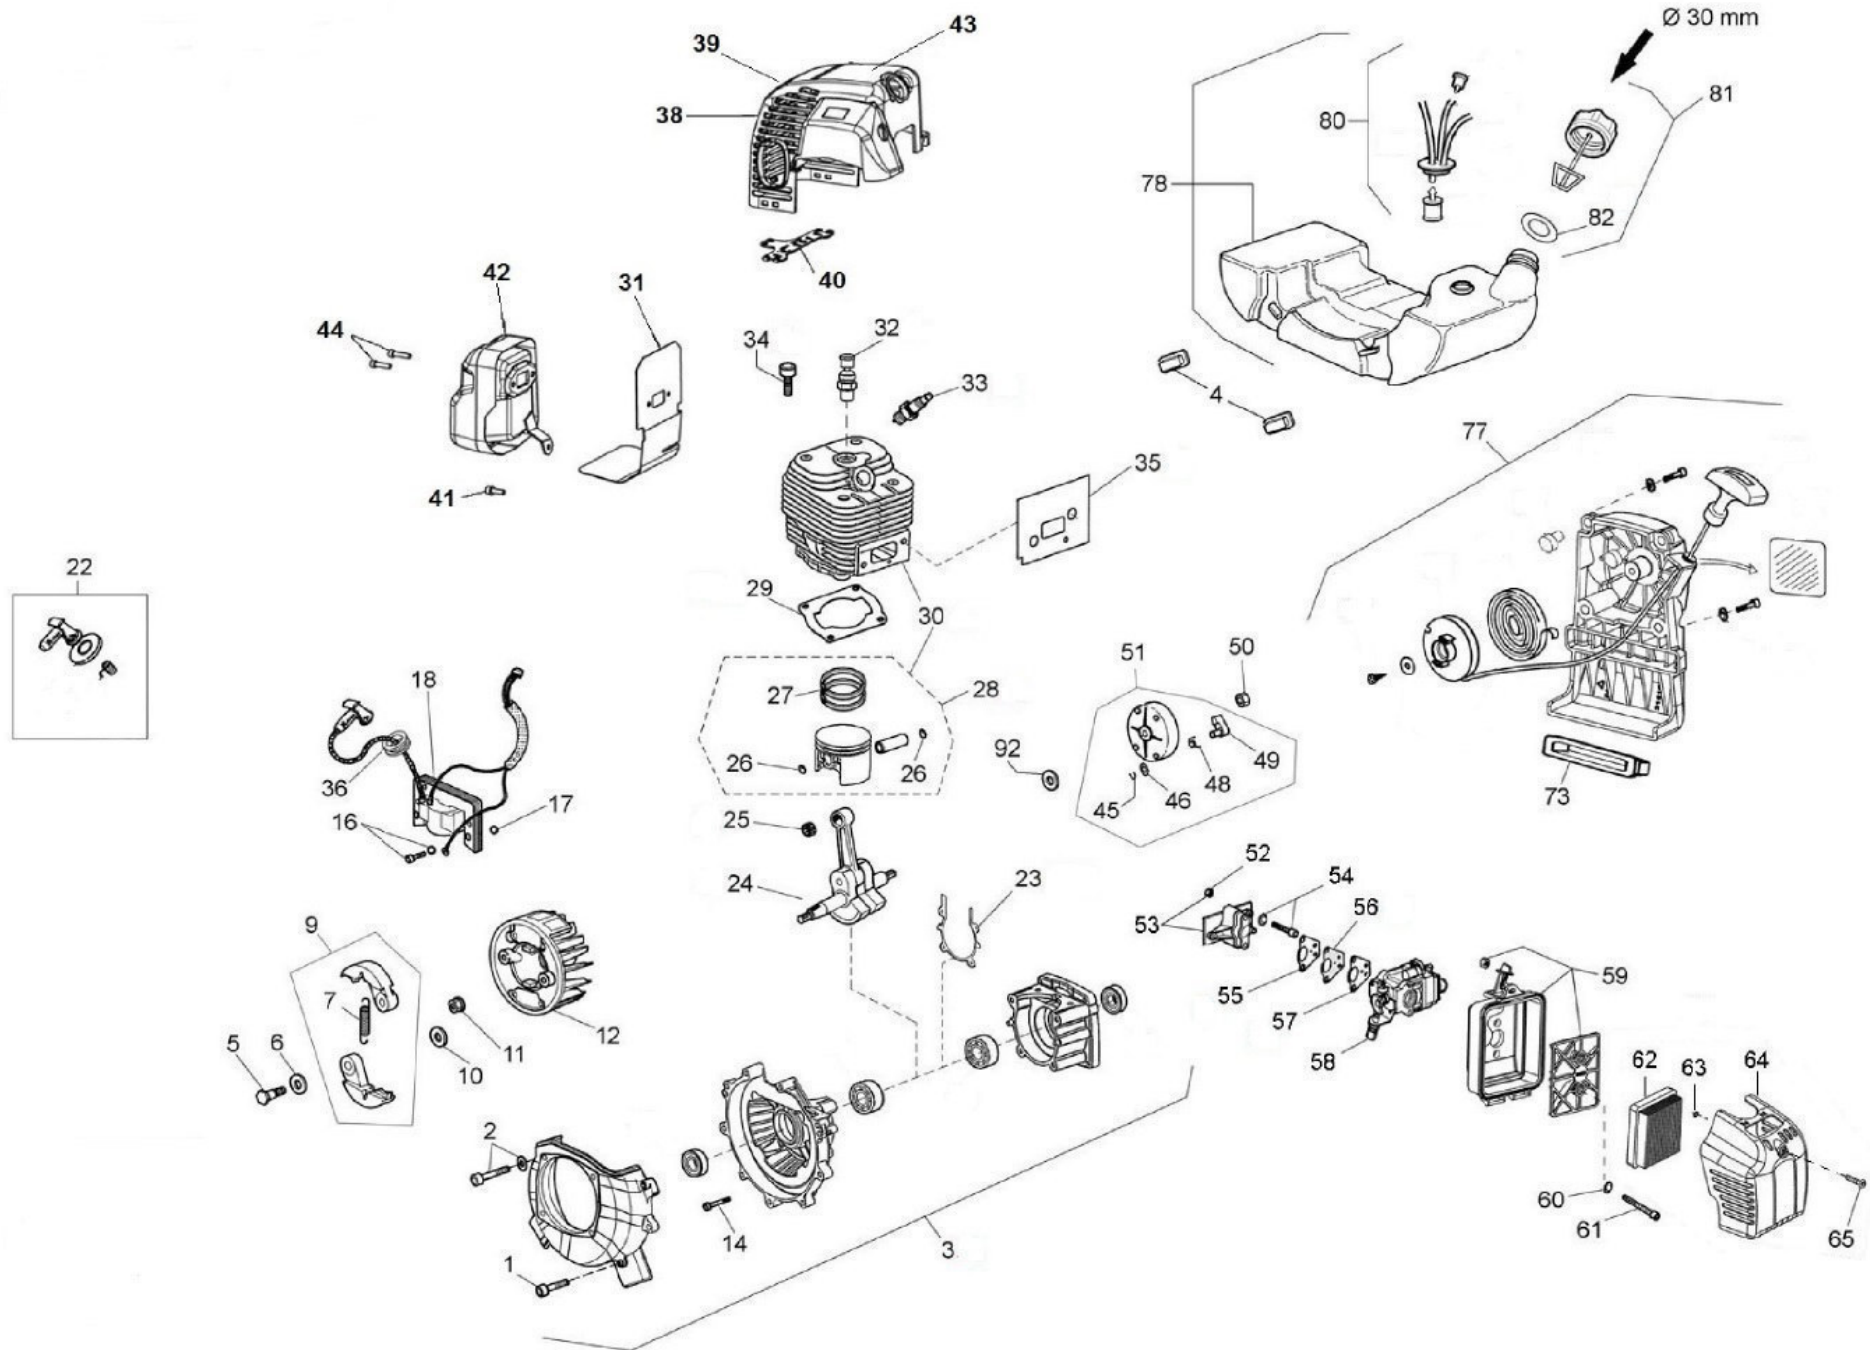

210200 C Konsole mit Rändelmutter

Stand 01.02.2016

Ab/From Serial No: E65150001 bis/until E65160235

Ab/From Serial No: E65150001 bis/until E65160235

Pos	No Eder	Qty	Description	Bezeichnung	Pos	No Eder	Qty	Description	Bezeichnung
1	210934	5	SCREW	Schraube	50	210969	1	NUT	Nuss
2	210935	1	SCREW	Schraube	51	210970	1	DRIVER	Klappe
3	210928	1	CRANKCASE	Kurbelgehäuse	52	210971	1	NUT	Nuss
4	210925	2	RUBBER	Gummipuffer kurz	53	210917	1	Flange	Flansch
5	210936	2	SCREW	Schraube	54	210972	2	SCREW	Schraube
6	210937	2	WASHER	Unterlegscheibe	55	210924	1	GASKET	Dichtung
7	210923	1	SPRING	Feder	56	210973	1	FLANGE	Flansch
9	210921	1	CLUTCH	Fliehkraftkupplung	57	210974	1	GASKET	Dichtung
10	210938	2	WASHER	Unterlegscheibe	58	210922	1	CARBURETOR	Vergaser
11	210939	1	NUT	Nuss	59	210908	1	BOX	Luftfiltergehäuse
12	210940	1	FLYWHEEL	Schwungrad	60	210975	2	WASHER	Unterlegscheibe
13	210943	2	SEAL	Dichtung	61	210976	2	SCREW	Schraube
14	210942	4	SCREW	Schraube	62	210909	1	FILTER	Luftfilter
15	211104	2	BEARING	Lager	63	210977	1	O-RING	O-Ring
16	210944	2	SCREW	Schraube	64	210910	1	COVER	Luftfilterdeckel
17	210945	2	WASHER	Unterlegscheibe	65	210978	1	SCREW	Schraube
18	210912	1	COIL	Zündspule	67	211115	1	SCREW	Schraube
20	211106	1	GUARD	Abdeckung	68	211116	1	WASHER	Unterlegscheibe
21	211107	1	SPRING	Feder	69	211117	1	PULLEY	Seilrolle
22	210948	1	SET:COVER	Abdeckung	70	211118	1	ROPE	Starterseil
23	210949	1	GASKET	Dichtung	71	211119	1	SPRING	Feder
24	210950	1	CRANHSCHAFT	Kurbelwelle	73	210927	1	RUBBER	Gummipuffer lang
25	210951	1	BEARING	Lager	74	211120	1	HANDLE	Handgriff
26	210952	2	SNAPRING	Sicherungsring	76	211122	2	SCREW	Schraube
27	210953	1	Set:RING	Ring	77	210906	1	STARTER HOUSING	Startergehäuse
28	210933	1	Set:PISTON(Ø48)	Bausatz Kolben	78	210905	1	SET: FUEL TANK	Tank
29	210955	1	GASKET	Dichtung	80	210986	1	SET:PIPE	Leitung
30	210956	1	Set:CYL.PIST.	Bausatz Zylinder+Kolben	81	210904	1	MIX CAP	Tankdeckel
31	210993	1	GASKET	Dichtung	82	210987	1	GASKET	Dichtung Tankdeckel
32	210958	1	DECOMPRESSOR	Dekompressor	83	211124	1	FILTER	Filter
33	211103	1	SPARK PLUG	Zündkerze	84	211125	1	GROMMET	Öse
34	210959	4	SCREW	Schraube	85	211126	1	MIX PIPE	Schlauch Mix
35	210926	1	GASKET	Dichtung	86	211127	1	OVERFL.PIPE	Überlaufschlauch
36	210960	1	RUBBER	Gummi	87	211128	1	BREATHER	Ventil
38	210995	1	COVER GREEN	Motorgehäuse	88	210979	1	SET:GASKET	Set: Dichtungen
					89	211130	1	SHORT BLOCK	
40	210996	1	SHEET	Unterteil Motorabdeckung	92	211132	1	WASHER	Unterlegscheibe
41	210997	1	SCREW	Schraube	93	210988	1	SPACER	Distanzstück Auspuff
42	210998	1	MUFFLER	Auspuff	94	210989	2	SCREW	Schraube
43	210999	2	DECAL	Unterlegscheibe	95	211133	1	SET:FILTER	Set: Luftfilter
44	210947	2	SCREW	Schraube	96	211134	2	SPACER	Abstandshülse
45	210965	2	Seegerring	Seegerring		210991	1	Set diaphragm carburetor	Membranset Vergaser
46	210966	1	WASHER	Unterlegscheibe		210932	1	Primer carburetor	Primer für Vergaser
48	210967	2	SPRING	Feder		211101	1	Cover foam filter	Abd.Schaum-filter
49	210968	2	PAWL	Sperrklinke		211102	1	foam filter	Schaum-Luftfilter