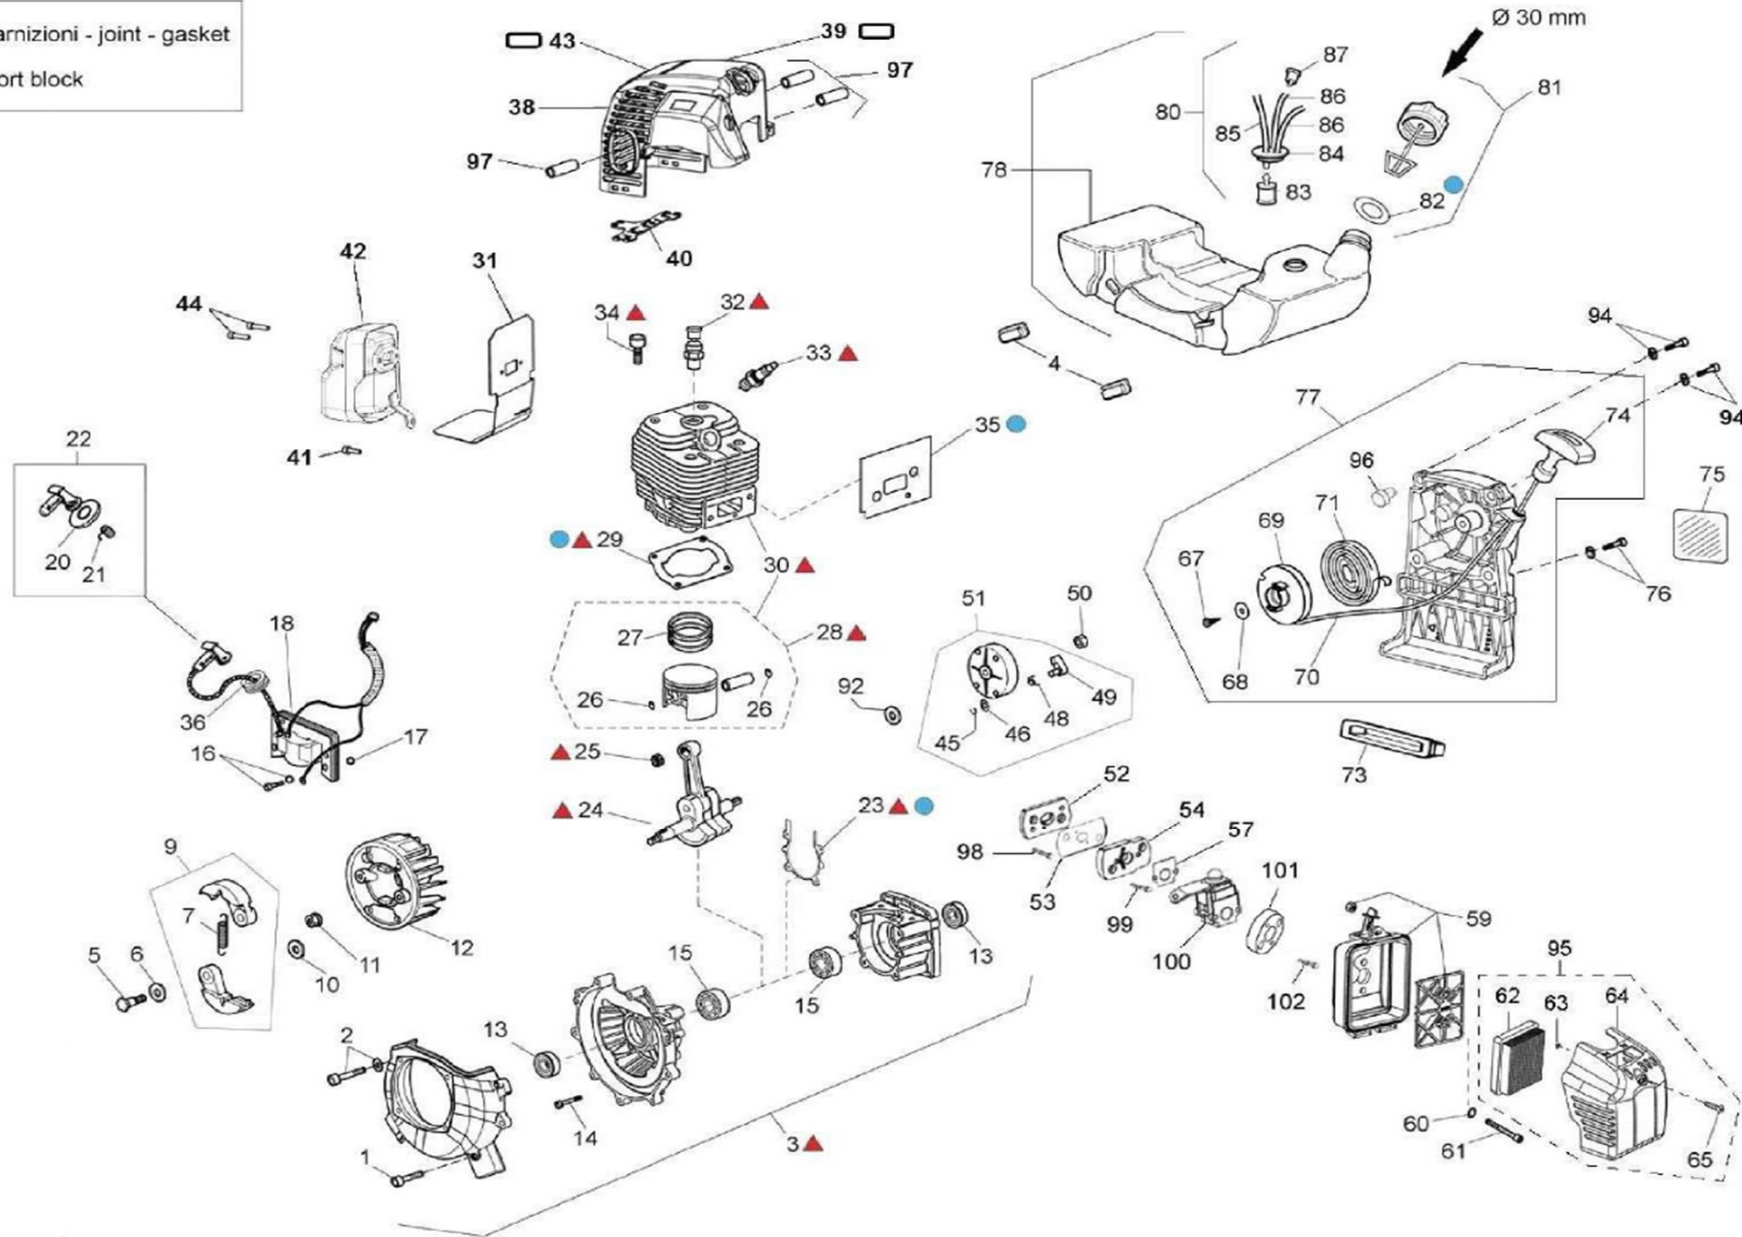

Ab/From Serial No: E65160236

● 88 Kit: guarnizioni - joint - gasket

▲ 89 Kit: Short block

Ab/From Serial No: E65160236

Pos	No Eder	Qty	Description	Bezeichnung	Pos	No Eder	Qty	Description	Bezeichnung
1	210934	5	SCREW	Schraube	51	210970	1	DRIVER	Klappe
2	210935	1	SCREW	Schraube	52	211110	1	INSULANT	Flange
3	210928	1	CRANKCASE	Kurbelgehäuse	53	211111	1	GASKET	Dichtung
4	210925	2	RUBBER	Gummipuffer kurz	54	211112	1	INSULAT.	Flange
5	210936	2	SCREW	Schraube	57	211113	1	GASKET	Dichtung
6	210937	2	WASHER	Unterlegscheibe	59	210908	1	BOX	Luftfiltergehäuse
7	210923	1	SPRING	Feder	60	210975	2	WASHER	Unterlegscheibe
9	210921	1	CLUTCH	Fleihkraftkupplung	61	211114	2	SCREW	Schraube
10	210938	2	WASHER	Unterlegscheibe	62	210909	1	FILTER	Luftfilter
11	210939	1	NUT	Nuss	63	210977	1	O-RING	O-Ring
12	210940	1	FLYWHEEL	Schwungrad	64	210910	1	COVER	Luftfilterdeckel
13	210943	2	SEAL	Dichtung	65	210978	1	SCREW	Schraube
14	210942	4	SCREW	Schraube	67	211115	1	SCREW	Schraube
15	211104	2	BEARING	Lager	68	211116	1	WASHER	Unterlegscheibe
16	210944	2	SCREW	Schraube	69	211117	1	PULLEY	Seilrolle
17	210945	2	WASHER	Unterlegscheibe	70	211118	1	ROPE	Starterseil
18	211105	1	COIL	Zündspule	71	211119	1	SPRING	Feder
20	211106	1	GUARD	Abdeckung	73	210927	1	RUBBER	Gummipuffer lang
21	211107	1	SPRING	Feder	74	211120	1	HANDLE	Handgriff
22	210948	1	SET:COVER	Abdeckung	76	211122	2	SCREW	Schraube
23	210949	1	GASKET	Dichtung	77	211123	1	SET:STARTER	Starterset
24	210950	1	CRANNSHAFT	Kurbelwelle	78	210905	1	SET: FUEL TANK	Tank
25	210951	1	BEARING	Lager	80	210986	1	SET:PIPE	Leitung
26	210952	2	SNAPRING	Sicherungsring	81	210904	1	MIX CAP	Tankdeckel
27	210953	1	Set:RING	Ring	82	210987	1	GASKET	Dichtung Tankdeckel
28	210933	1	Set:PISTON(Ø48)	Bausatz Kolben	83	211124	1	FILTER	Filter
29	210955	1	GASKET	Dichtung	84	211125	1	GROMMET	Öse
30	210956	1	Set:CYL.PIST.	Bausatz Zylinder+Kolben	85	211126	1	MIX PIPE	Schlauch Mix
31	210993	1	GASKET	Dichtung	86	211127	1	OVERFL.PIPE	Überlaufschlauch
32	210958	1	DECOMPRESSOR	Dekompressor	87	211128	1	BREATHER	Ventil
33	211103	1	SPARK PLUG	Zündkerze	88	211129	1	SET:GASKET	Set: Dichtungen
34	210959	4	SCREW	Schraube	89	211130	1	SHORT BLOCK	
35	210926	1	GASKET	Dichtung	92	211132	1	WASHER	Unterlegscheibe
36	210960	1	RUBBER	Gummi	93	210988	1	SPACER	Distanzstück Auspuff
38	210995	1	COVER GREEN	Motorgehäuse	94	210989	2	SCREW	Schraube
					95	211133	1	SET:FILTER	Set: Luftfilter
40	210996	1	SHEET	Unterteil Motorabdeckung	96	211134	2	SPACER	Abstandshülse
41	211109	1	SCREW	Schraube	97	211135	3	SPACER	Abstandshülse
42	210998	1	MUFFLER	Auspuff	98	211136	2	SCREW	Schraube
43	210999	2	DECAL	Aufkleber	99	211137	2	SCREW	Schraube
44	210947	2	SCREW	Schraube	100	211138	1	CARBURETOR	Vergaser
45	210965	2	Seegerring	Seegerring	101	211139	1	FLANGE	Flange
46	210966	1	WASHER	Unterlegscheibe	102	211140	2	SCREW	Schraube
48	210967	2	SPRING	Feder		211141	1	Set diaphragm carburetor	Membranset Vergaser
49	210968	2	PAWL	Sperrklinke		210932	1	Primer carburetor	Primer für Vergaser
50	210969	1	NUT	Nuss		211101	1	Cover foam filter	Abd.Schaum-filter
						211102	1	foam filter	Schaum-Luftfilter