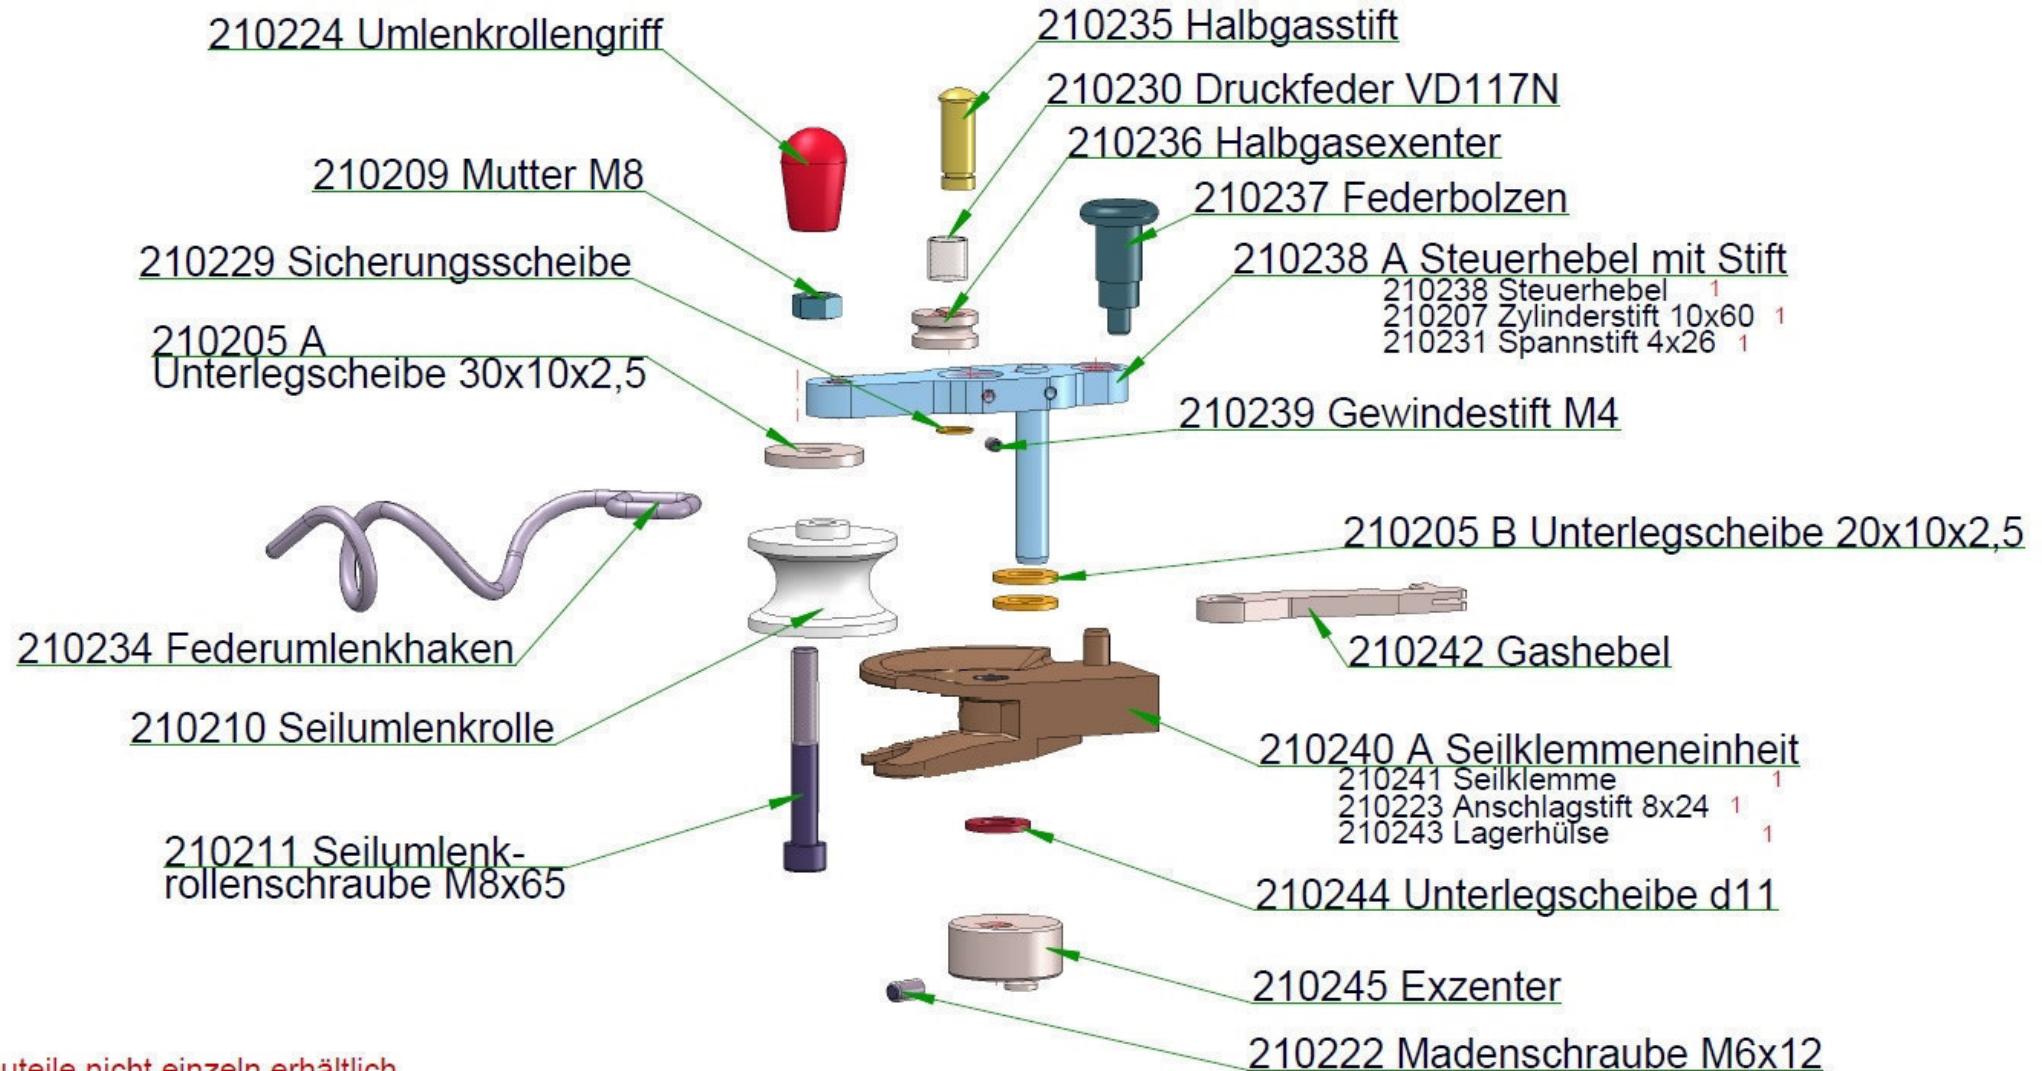

210246 A Seilsicherung

1) Bauteile nicht einzeln erhältlich
1) single parts not available