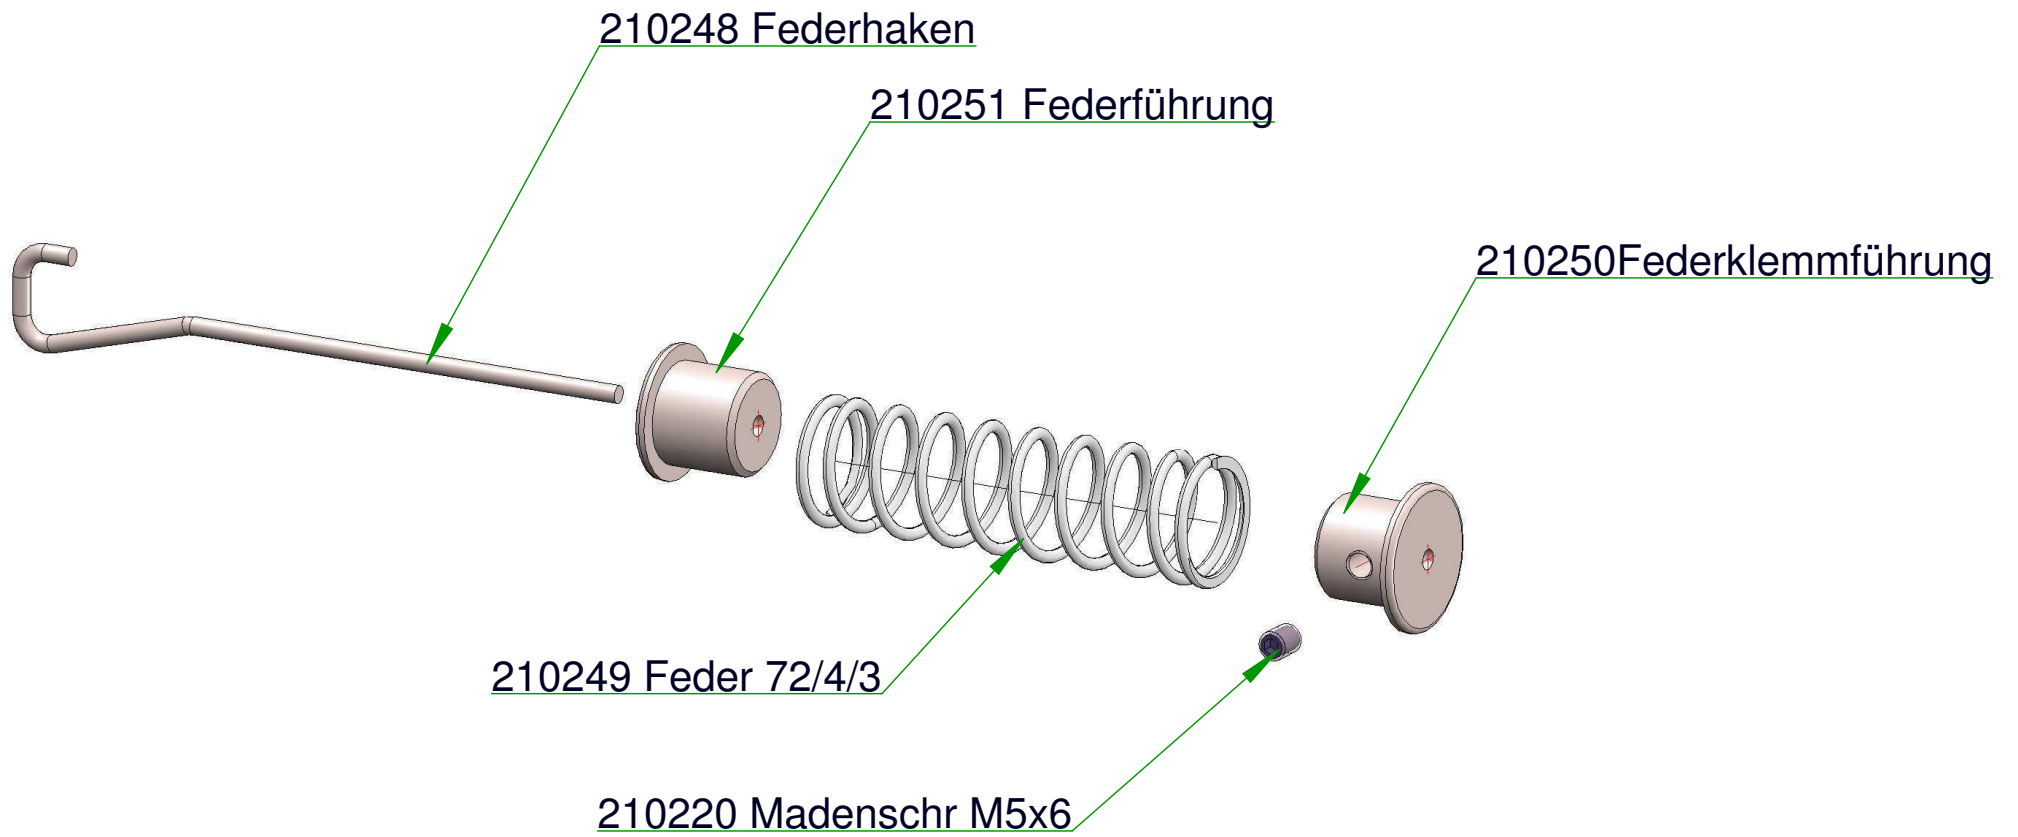

Spillwinde 1800

1: nur in offizieller Werkstatt tauschbar
 1: only in official repair shop changeable

210246 A Seilsicherung

1) Bauteile nicht einzeln erhältlich
1) single parts not available

210247 A Haken mit Feder