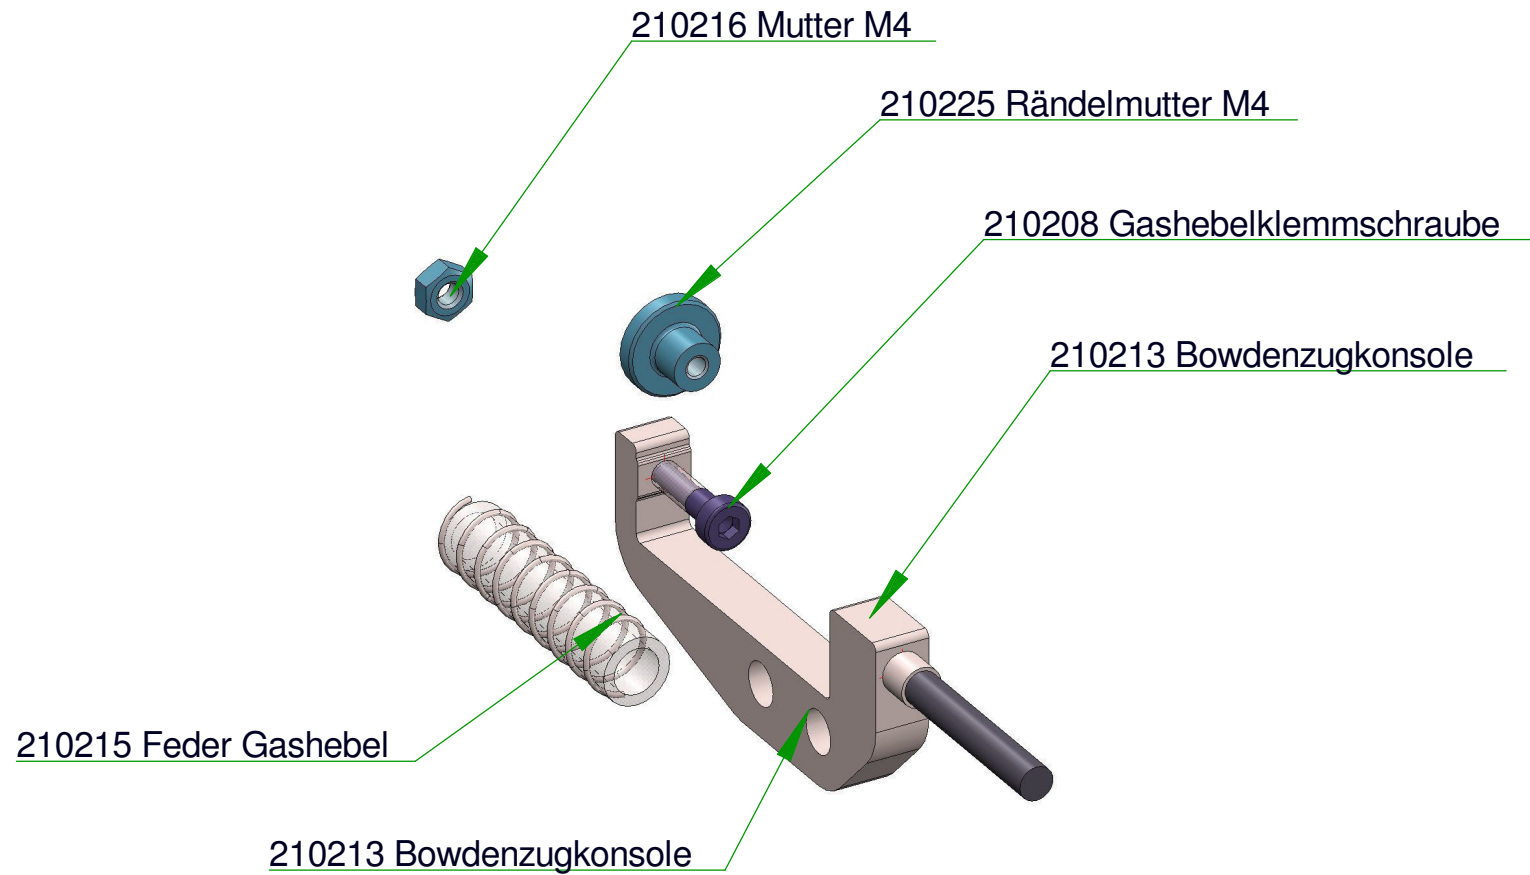

210200 C Konsole mit Rändelmutter

Stand 01.02.2016