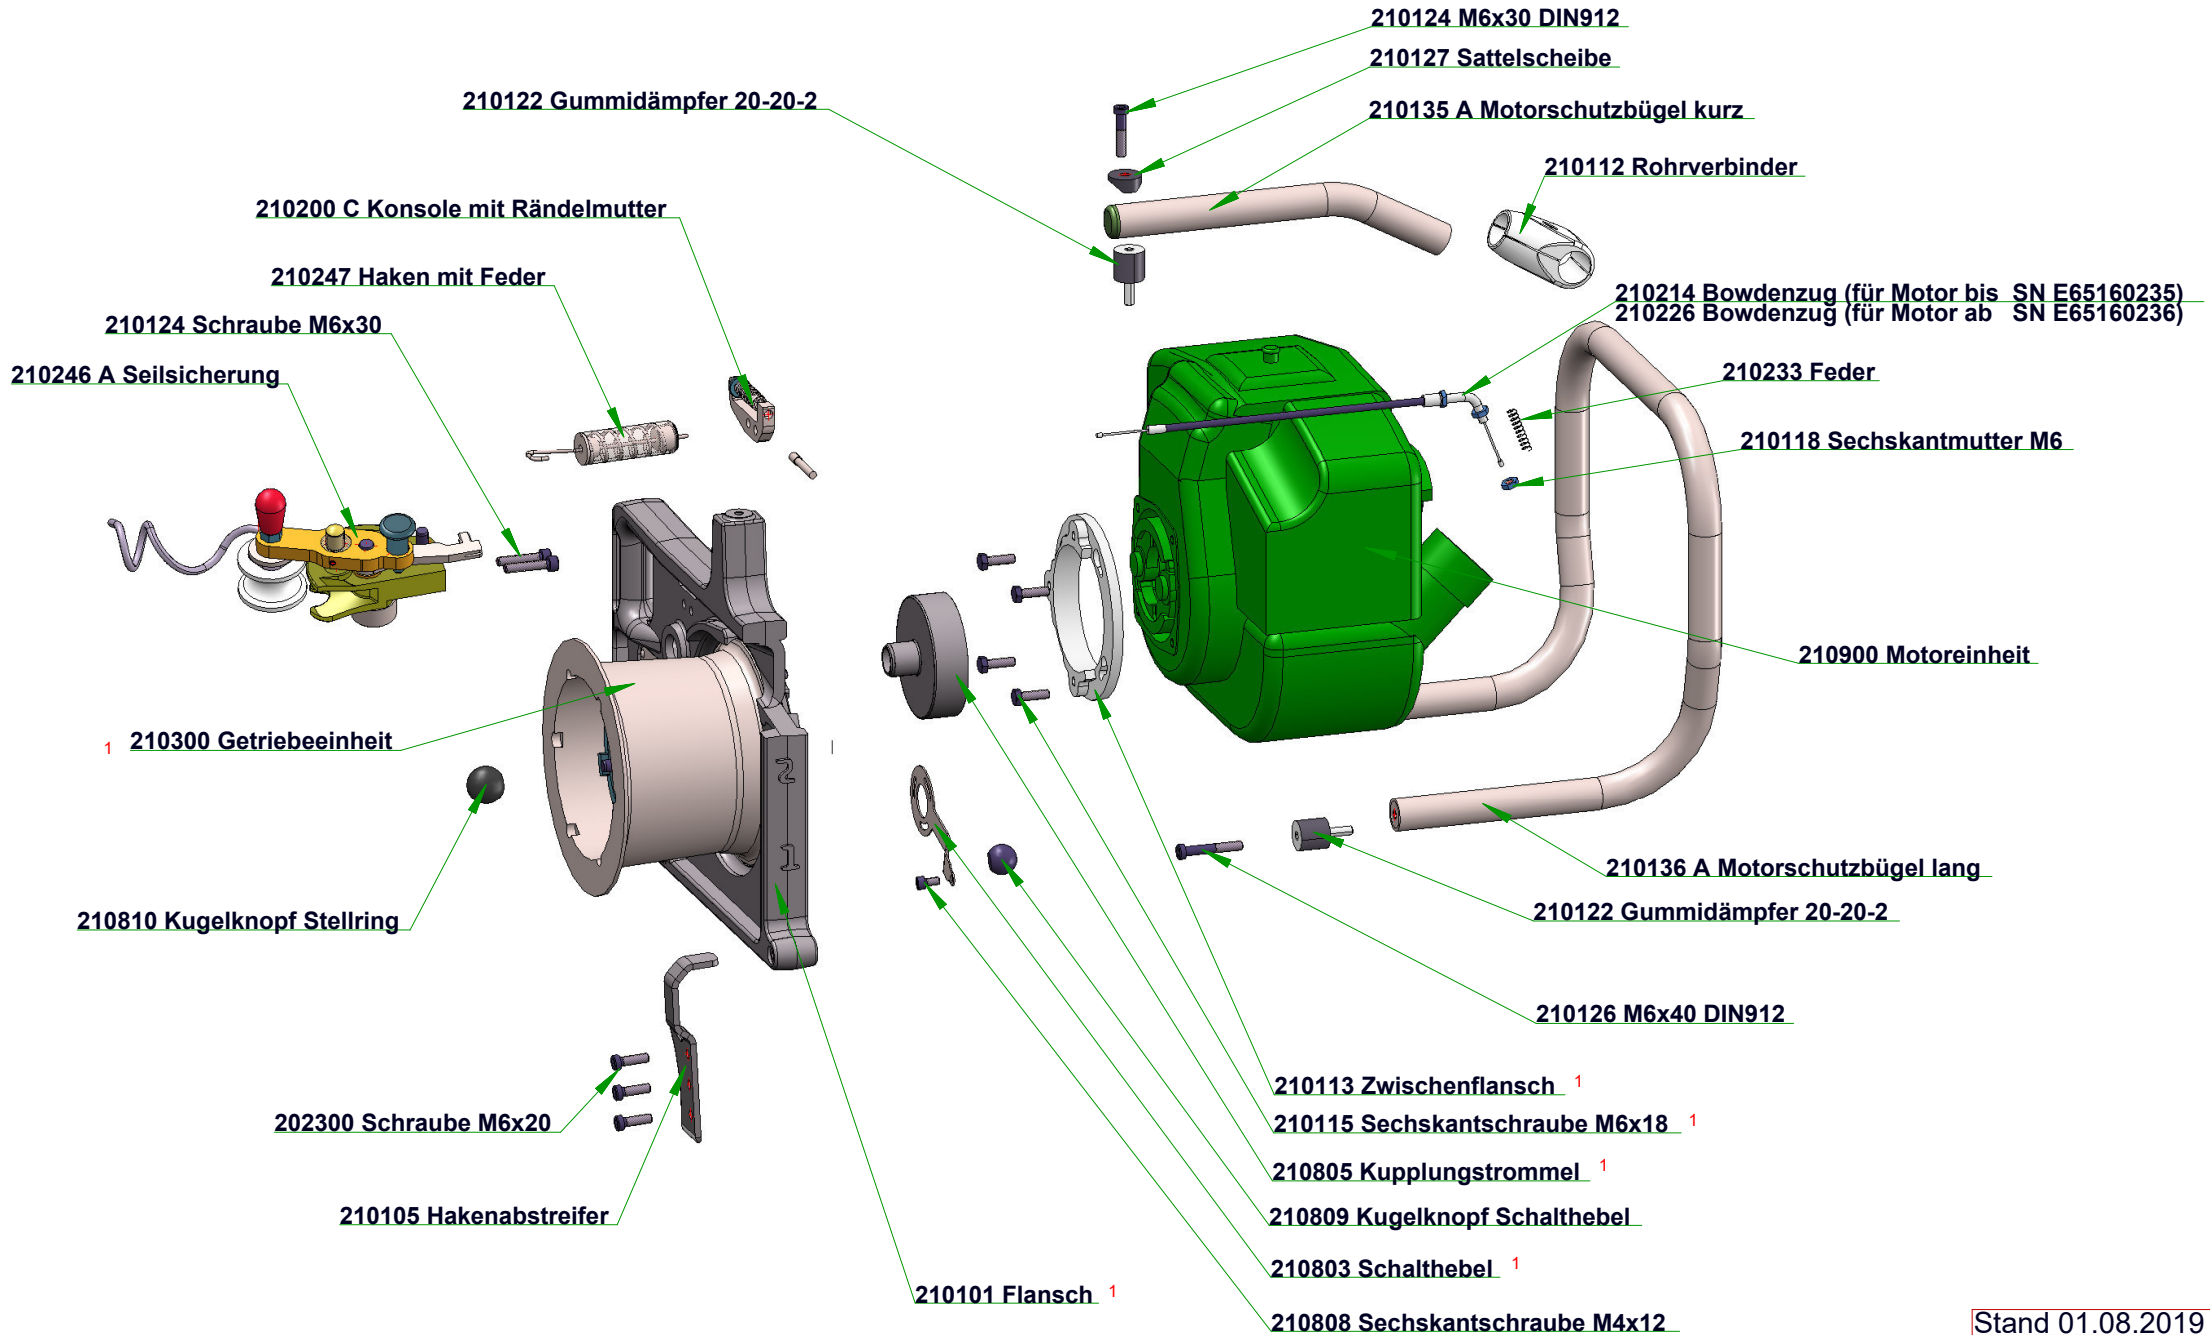

Spillwinde 1800

1: nur in offizieller Werkstatt tauschbar
1: only in official repair shop changeable