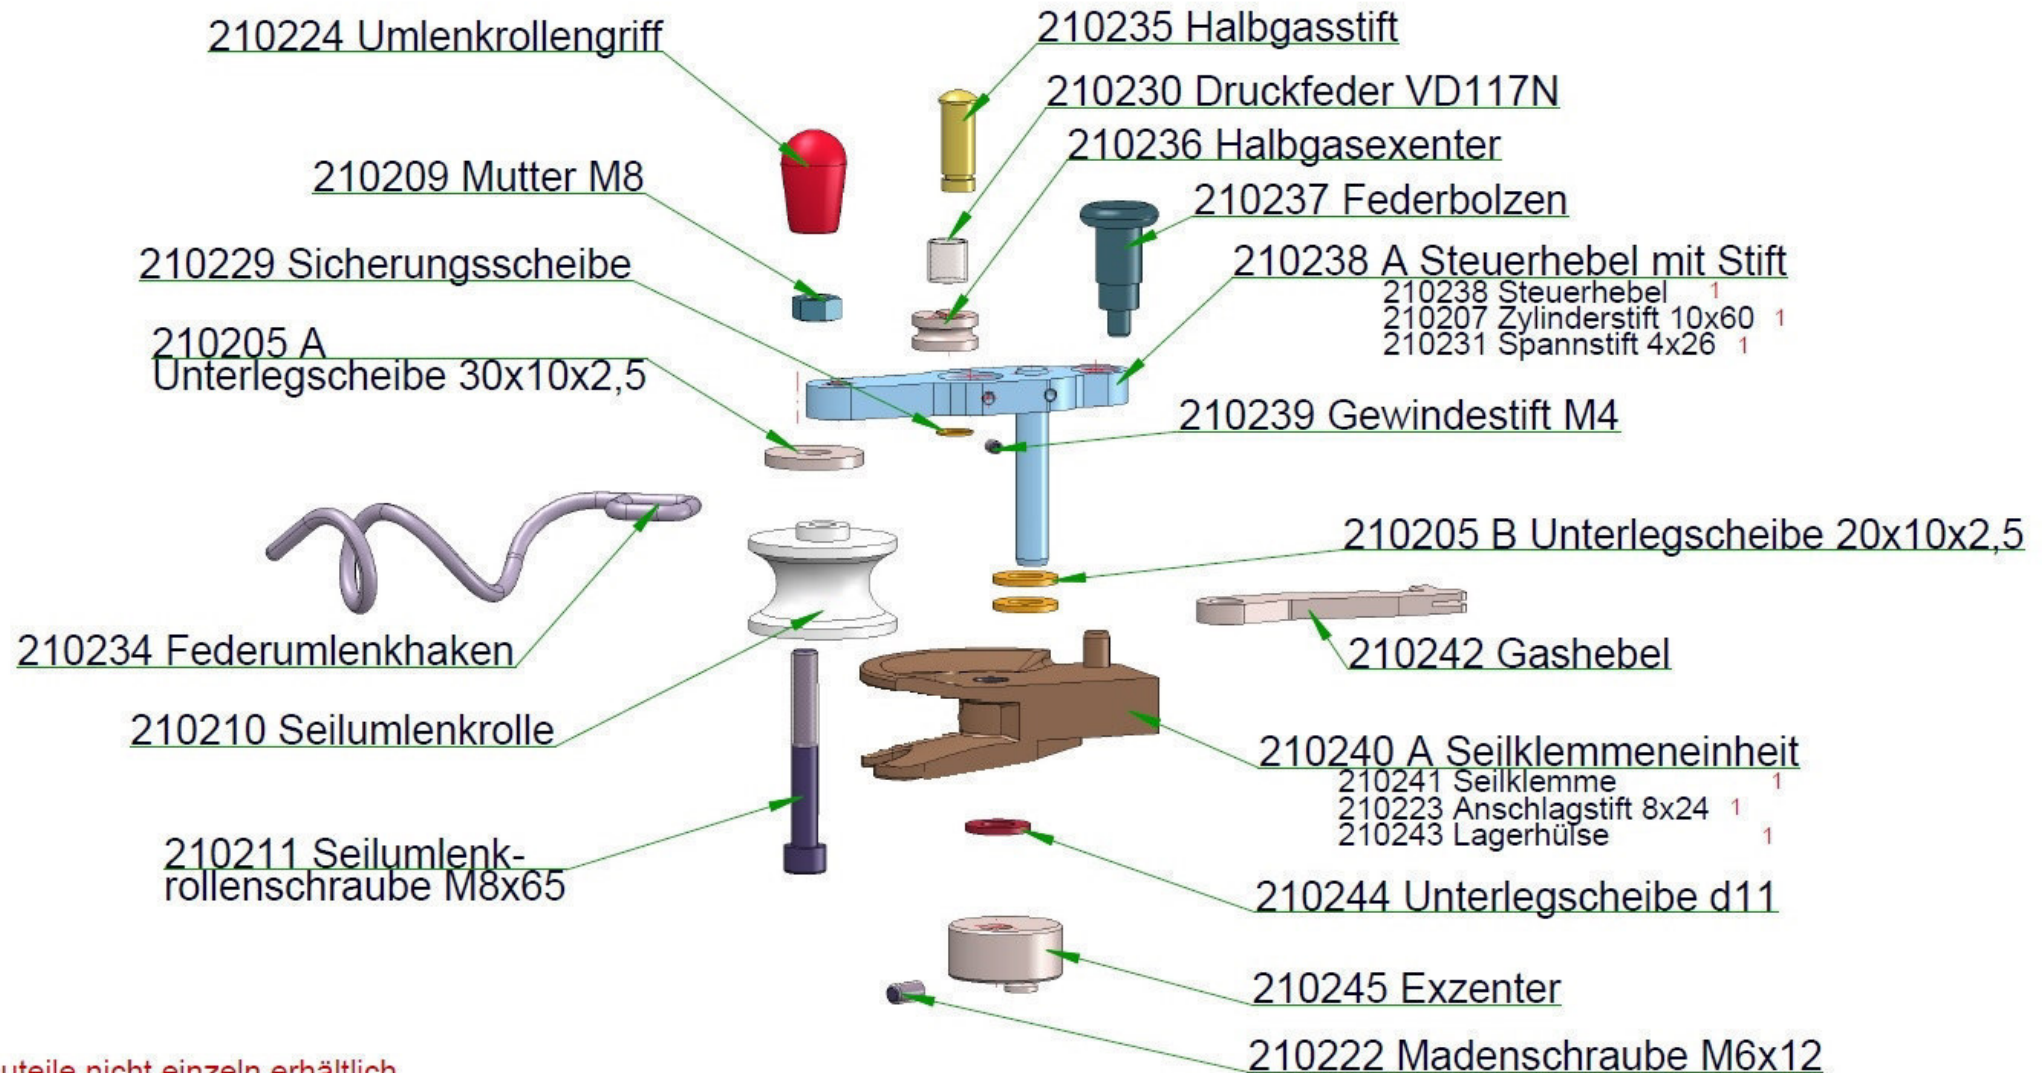

210246 A Seilsicherung

1) Bauteile nicht einzeln erhältlich
1) single parts not available

210247 A Haken mit Feder

210200 C Konsole mit Rändelmutter

Stand 01.02.2016

Ab/From Serial No: E65160236

● 88 Kit: guarnizioni - joint - gasket