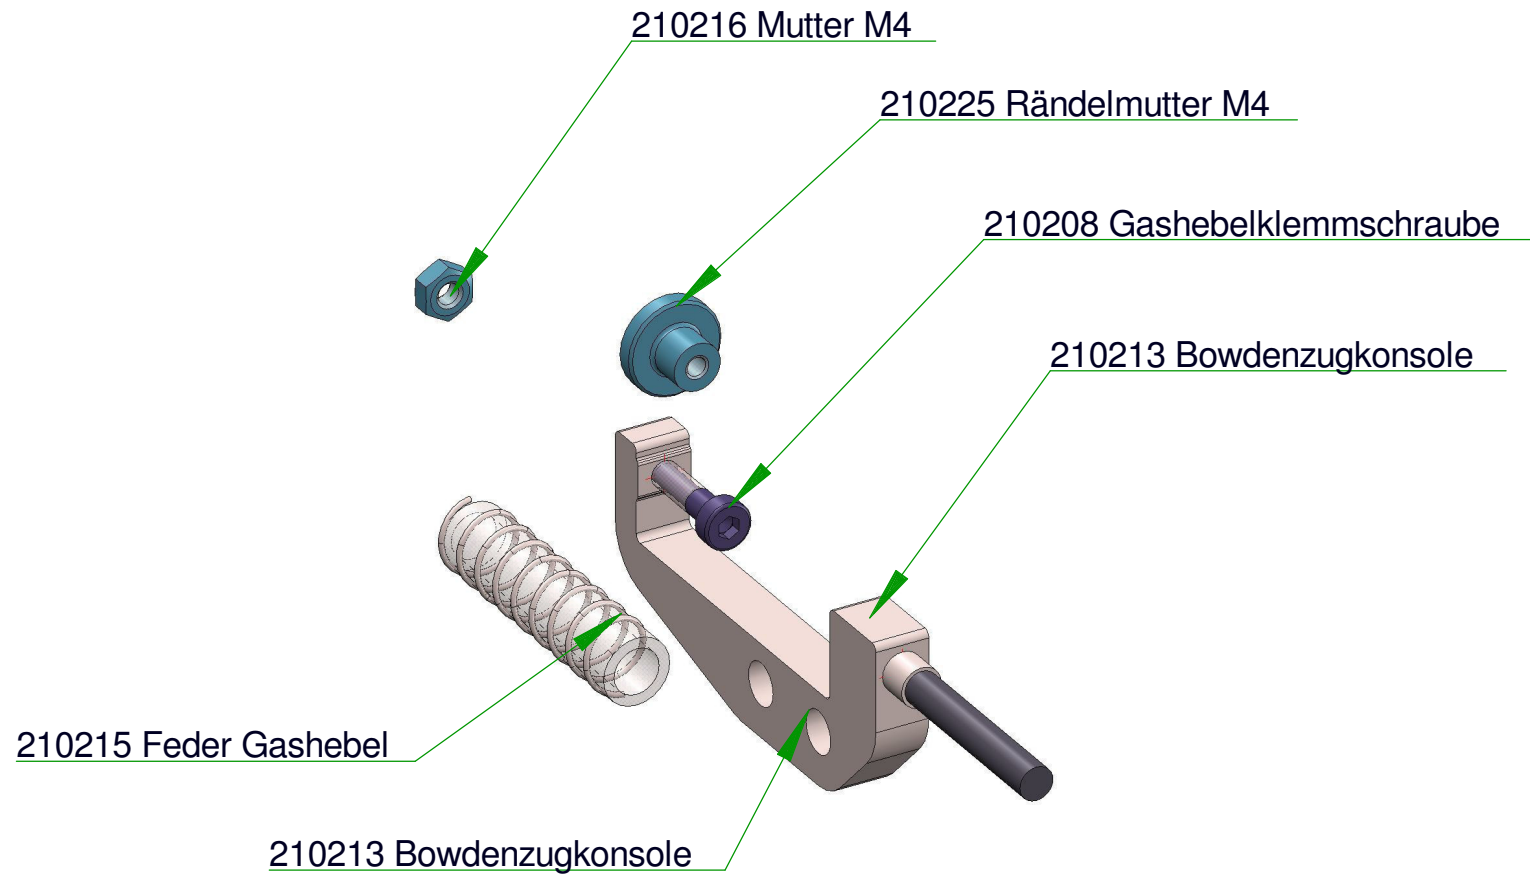

210246 A Seilsicherung

1) Bauteile nicht einzeln erhältlich
1) single parts not available

210247 A Haken mit Feder

210200 C Konsole mit Rändelmutter

Stand 01.02.2016

Ab/From Serial No: E65160236

● 88 Kit: guarnizioni - joint - gasket