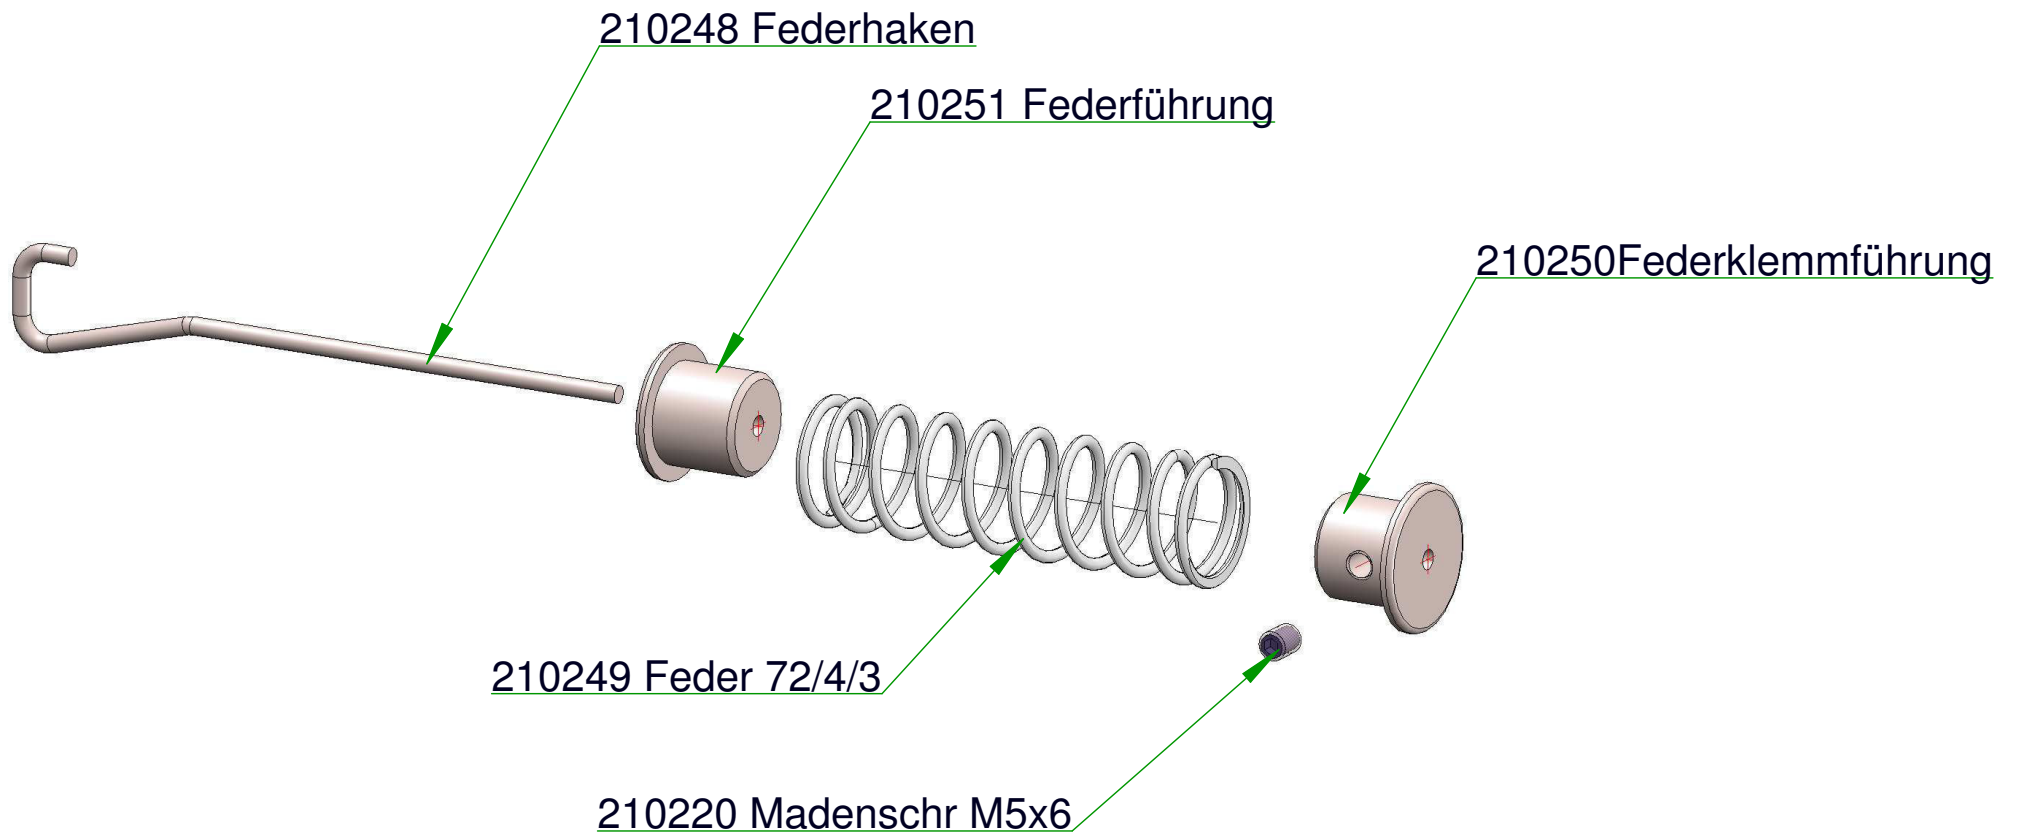

1: nur in offizieller Werkstatt tauschbar
 1: only in official repair shop changeable

Spillwinde 1800

Bauteilübersicht Winde 1800

(nur für Fachwerkstätten mit Sonderwerkzeugen)

Ab Bj 05/2017
Ab S/N NF18-002602
PW 18-002117

210246 A Seilsicherung

1) Bauteile nicht einzeln erhältlich
1) single parts not available

210247 A Haken mit Feder

210200 C Konsole mit Rändelmutter

Stand 01.02.2016

Ab/From Serial No: E65160236

● 88 Kit: guarnizioni - joint - gasket