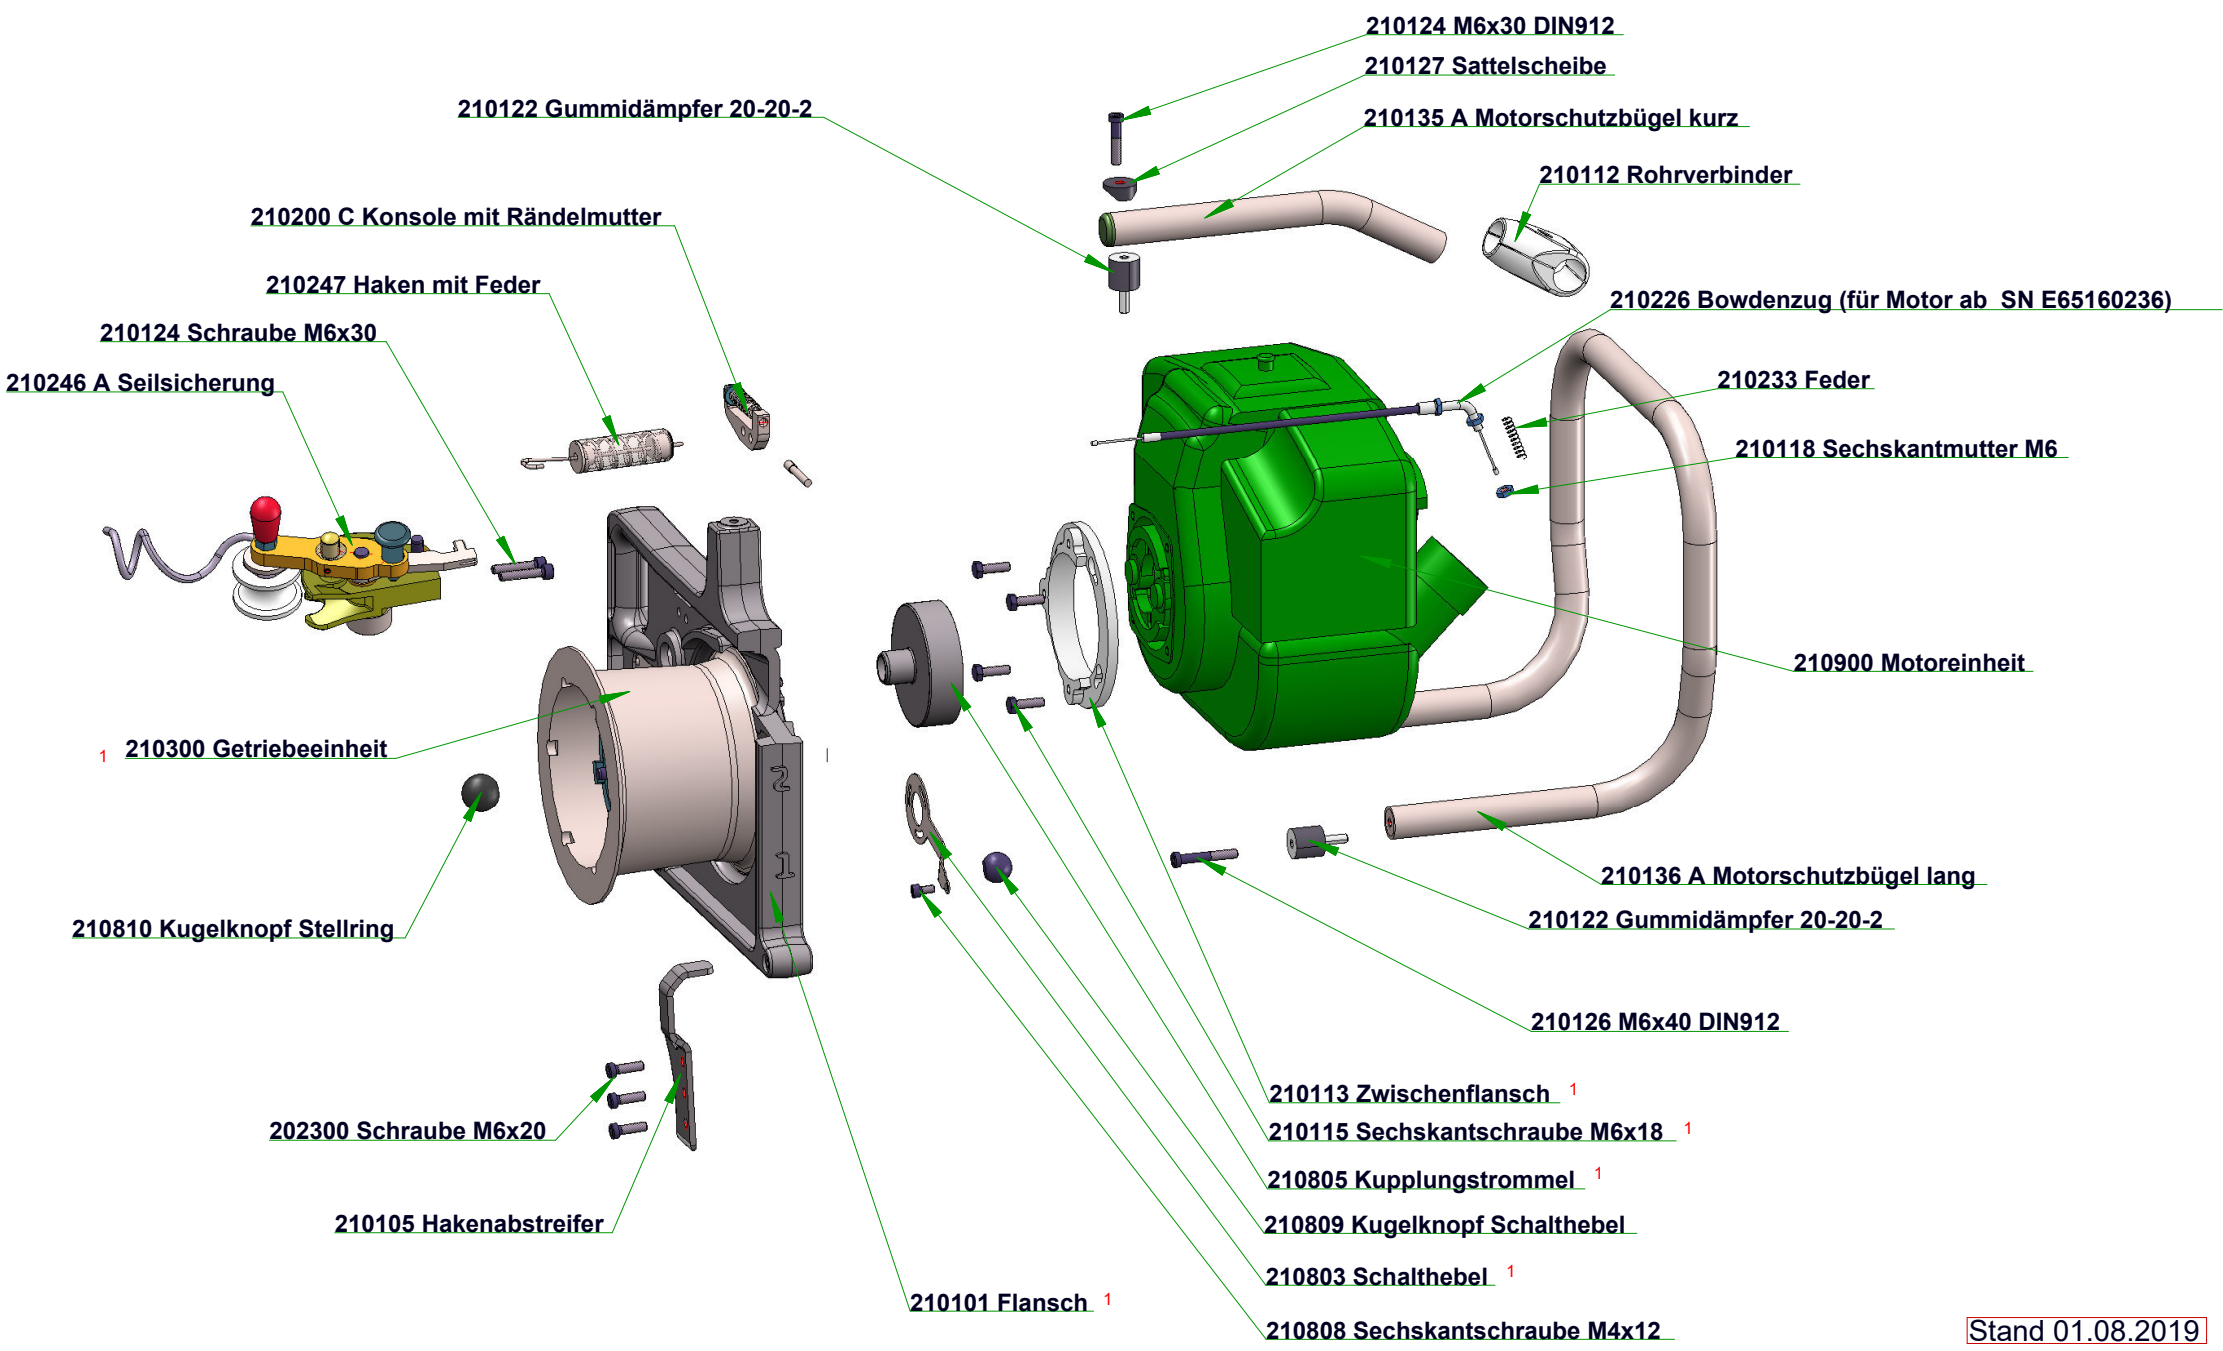

1: nur in offizieller Werkstatt tauschbar
1: only in official repair shop changeable

Spillwinde 1800