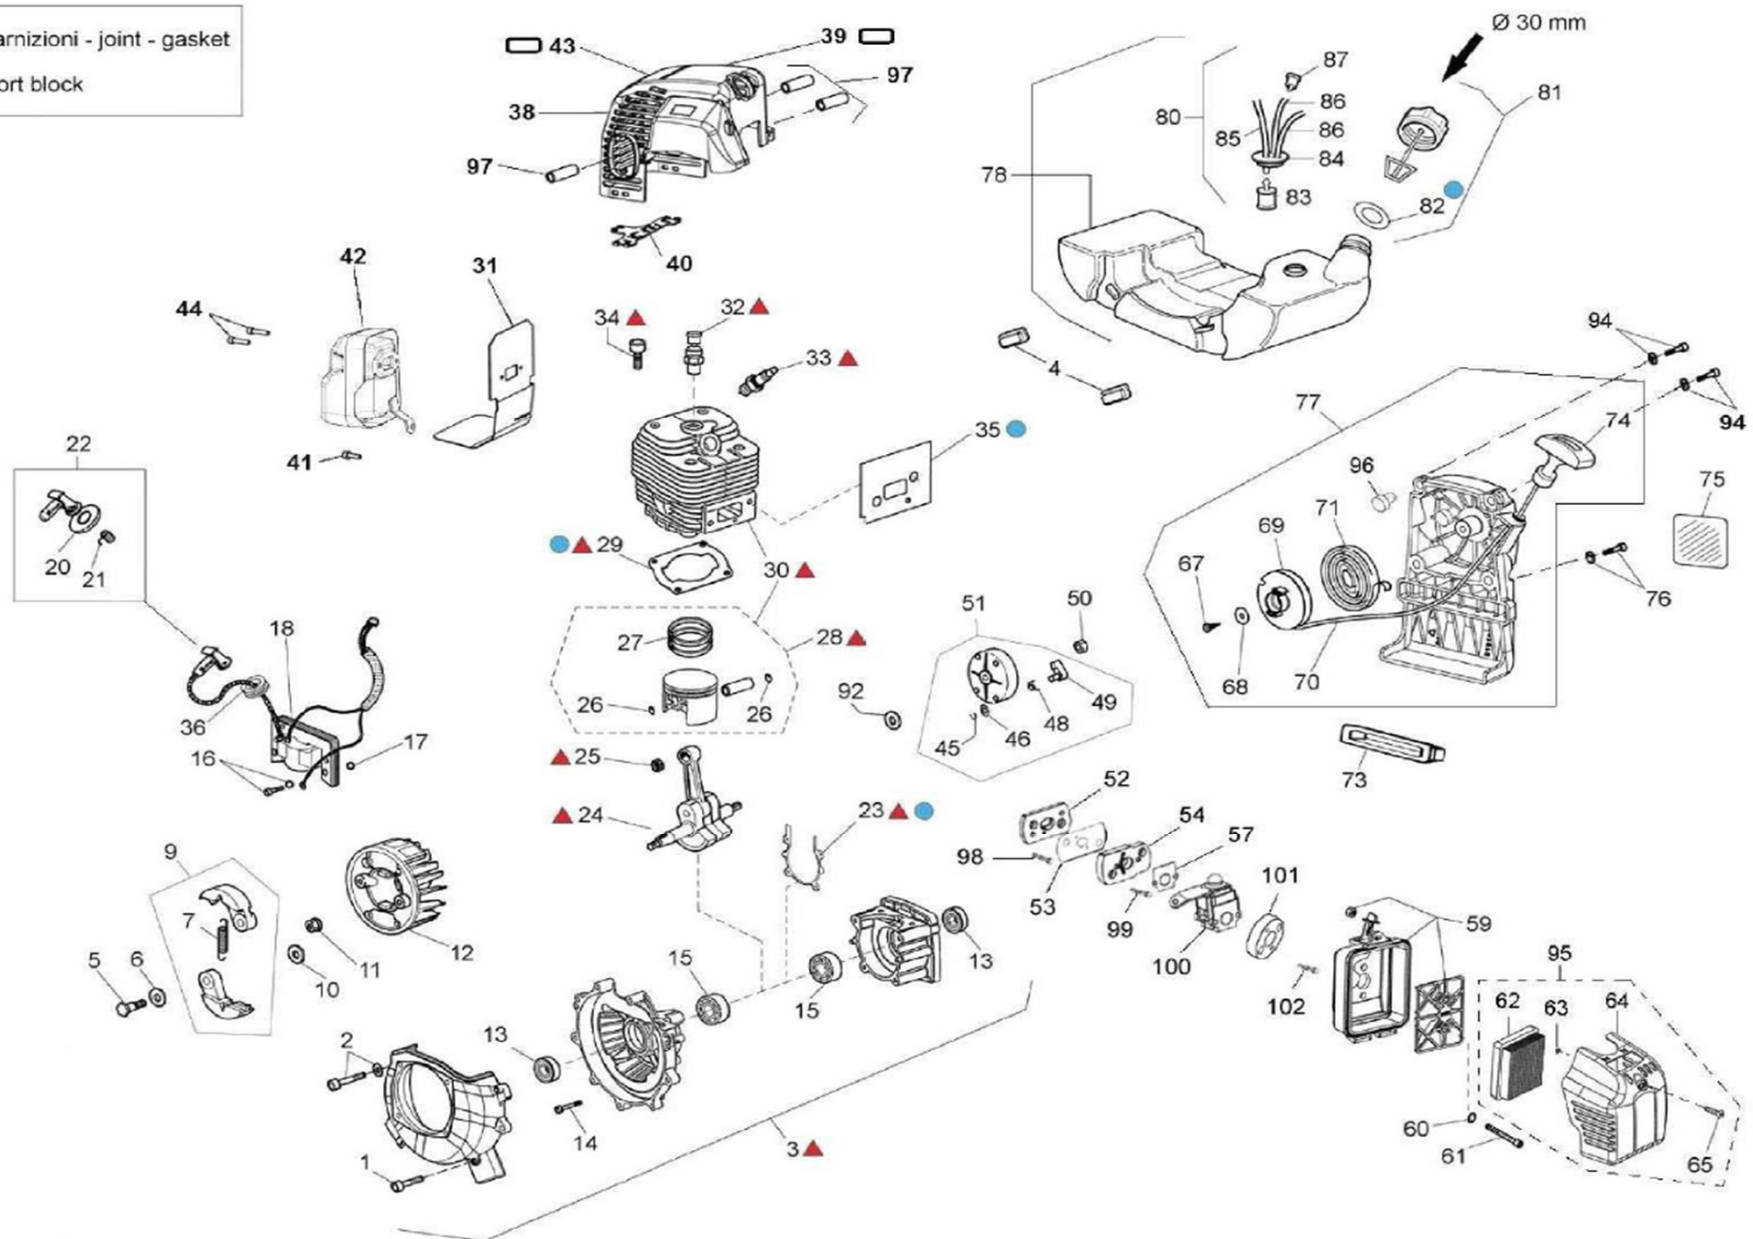

▲ 89 Kit: Short block

Ab/From Serial No: E65160236

Pos	No Eder	Qty	Description	Bezeichnung	Pos	No Eder	Qty	Description	Bezeichnung
1	210934	5	SCREW	Schraube	51	210970	1	DRIVER	Klappe
2	210935	1	SCREW	Schraube	52	211110	1	INSULANT	Flange
3	210928	1	CRANKCASE	Kurbelgehäuse	53	211111	1	GASKET	Dichtung
4	210925	2	RUBBER	Gummipuffer kurz	54	211112	1	INSULAT.	Flange
5	210936	2	SCREW	Schraube	57	211113	1	GASKET	Dichtung
6	210937	2	WASHER	Unterlegscheibe	59	210908	1	BOX	Luftfiltergehäuse
7	210923	1	SPRING	Feder	60	210975	2	WASHER	Unterlegscheibe
9	210921	1	CLUTCH	Fleihkraftkupplung	61	211114	2	SCREW	Schraube
10	210938	2	WASHER	Unterlegscheibe	62	210909	1	FILTER	Luftfilter
11	210939	1	NUT	Nuss	63	210977	1	O-RING	O-Ring
12	210940	1	FLYWHEEL	Schwungrad	64	210910	1	COVER	Luftfilterdeckel
13	210943	2	SEAL	Dichtung	65	210978	1	SCREW	Schraube
14	210942	4	SCREW	Schraube	67	211115	1	SCREW	Schraube
15	211104	2	BEARING	Lager	68	211116	1	WASHER	Unterlegscheibe
16	210944	2	SCREW	Schraube	69	211117	1	PULLEY	Seilrolle
17	210945	2	WASHER	Unterlegscheibe	70	211118	1	ROPE	Starterseil
18	211105	1	COIL	Zündspule	71	211119	1	SPRING	Feder
20	211106	1	GUARD	Abdeckung	73	210927	1	RUBBER	Gummipuffer lang
21	211107	1	SPRING	Feder	74	211120	1	HANDLE	Handgriff
22	210948	1	SET:COVER	Abdeckung	76	211122	2	SCREW	Schraube
23	210949	1	GASKET	Dichtung	77	211123	1	SET:STARTER	Starterset
24	210950	1	CRANNSHAFT	Kurbelwelle	78	210905	1	SET: FUEL TANK	Tank
25	210951	1	BEARING	Lager	80	210986	1	SET:PIPE	Leitung
26	210952	2	SNAPRING	Sicherungsring	81	210904	1	MIX CAP	Tankdeckel
27	210953	1	Set:RING	Ring	82	210987	1	GASKET	Dichtung Tankdeckel
28	210933	1	Set:PISTON(Ø48)	Bausatz Kolben	83	211124	1	FILTER	Filter
29	210955	1	GASKET	Dichtung	84	211125	1	GROMMET	Öse
30	210956	1	Set:CYL.PIST.	Bausatz Zylinder+Kolben	85	211126	1	MIX PIPE	Schlauch Mix
31	210993	1	GASKET	Dichtung	86	211127	1	OVERFL.PIPE	Überlaufschlauch
32	210958	1	DECOMPRESSOR	Dekompressor	87	211128	1	BREATHER	Ventil
33	211103	1	SPARK PLUG	Zündkerze	88	211129	1	SET:GASKET	Set: Dichtungen
34	210959	4	SCREW	Schraube	89	211130	1	SHORT BLOCK	
35	210926	1	GASKET	Dichtung	92	211132	1	WASHER	Unterlegscheibe
36	210960	1	RUBBER	Gummi	93	210988	1	SPACER	Distanzstück Auspuff
38	210995	1	COVER GREEN	Motorgehäuse	94	210989	2	SCREW	Schraube
					95	211133	1	SET:FILTER	Set: Luftfilter
40	210996	1	SHEET	Unterteil Motorabdeckung	96	211134	2	SPACER	Abstandshülse
41	211109	1	SCREW	Schraube	97	211135	3	SPACER	Abstandshülse
42	210998	1	MUFFLER	Auspuff	98	211136	2	SCREW	Schraube
43	210999	2	DECAL	Aufkleber	99	211137	2	SCREW	Schraube
44	210947	2	SCREW	Schraube	100	211138	1	CARBURETOR	Vergaser
45	210965	2	Seegerring	Seegerring	101	211139	1	FLANGE	Flange
46	210966	1	WASHER	Unterlegscheibe	102	211140	2	SCREW	Schraube
48	210967	2	SPRING	Feder		211141	1	Set diaphragm carburetor	Membranset Vergaser
49	210968	2	PAWL	Sperrklinke		210932	1	Primer carburetor	Primer für Vergaser
50	210969	1	NUT	Nuss		211101	1	Cover foam filter	Abd.Schaum-filter
						211102	1	foam filter	Schaum-Luftfilter