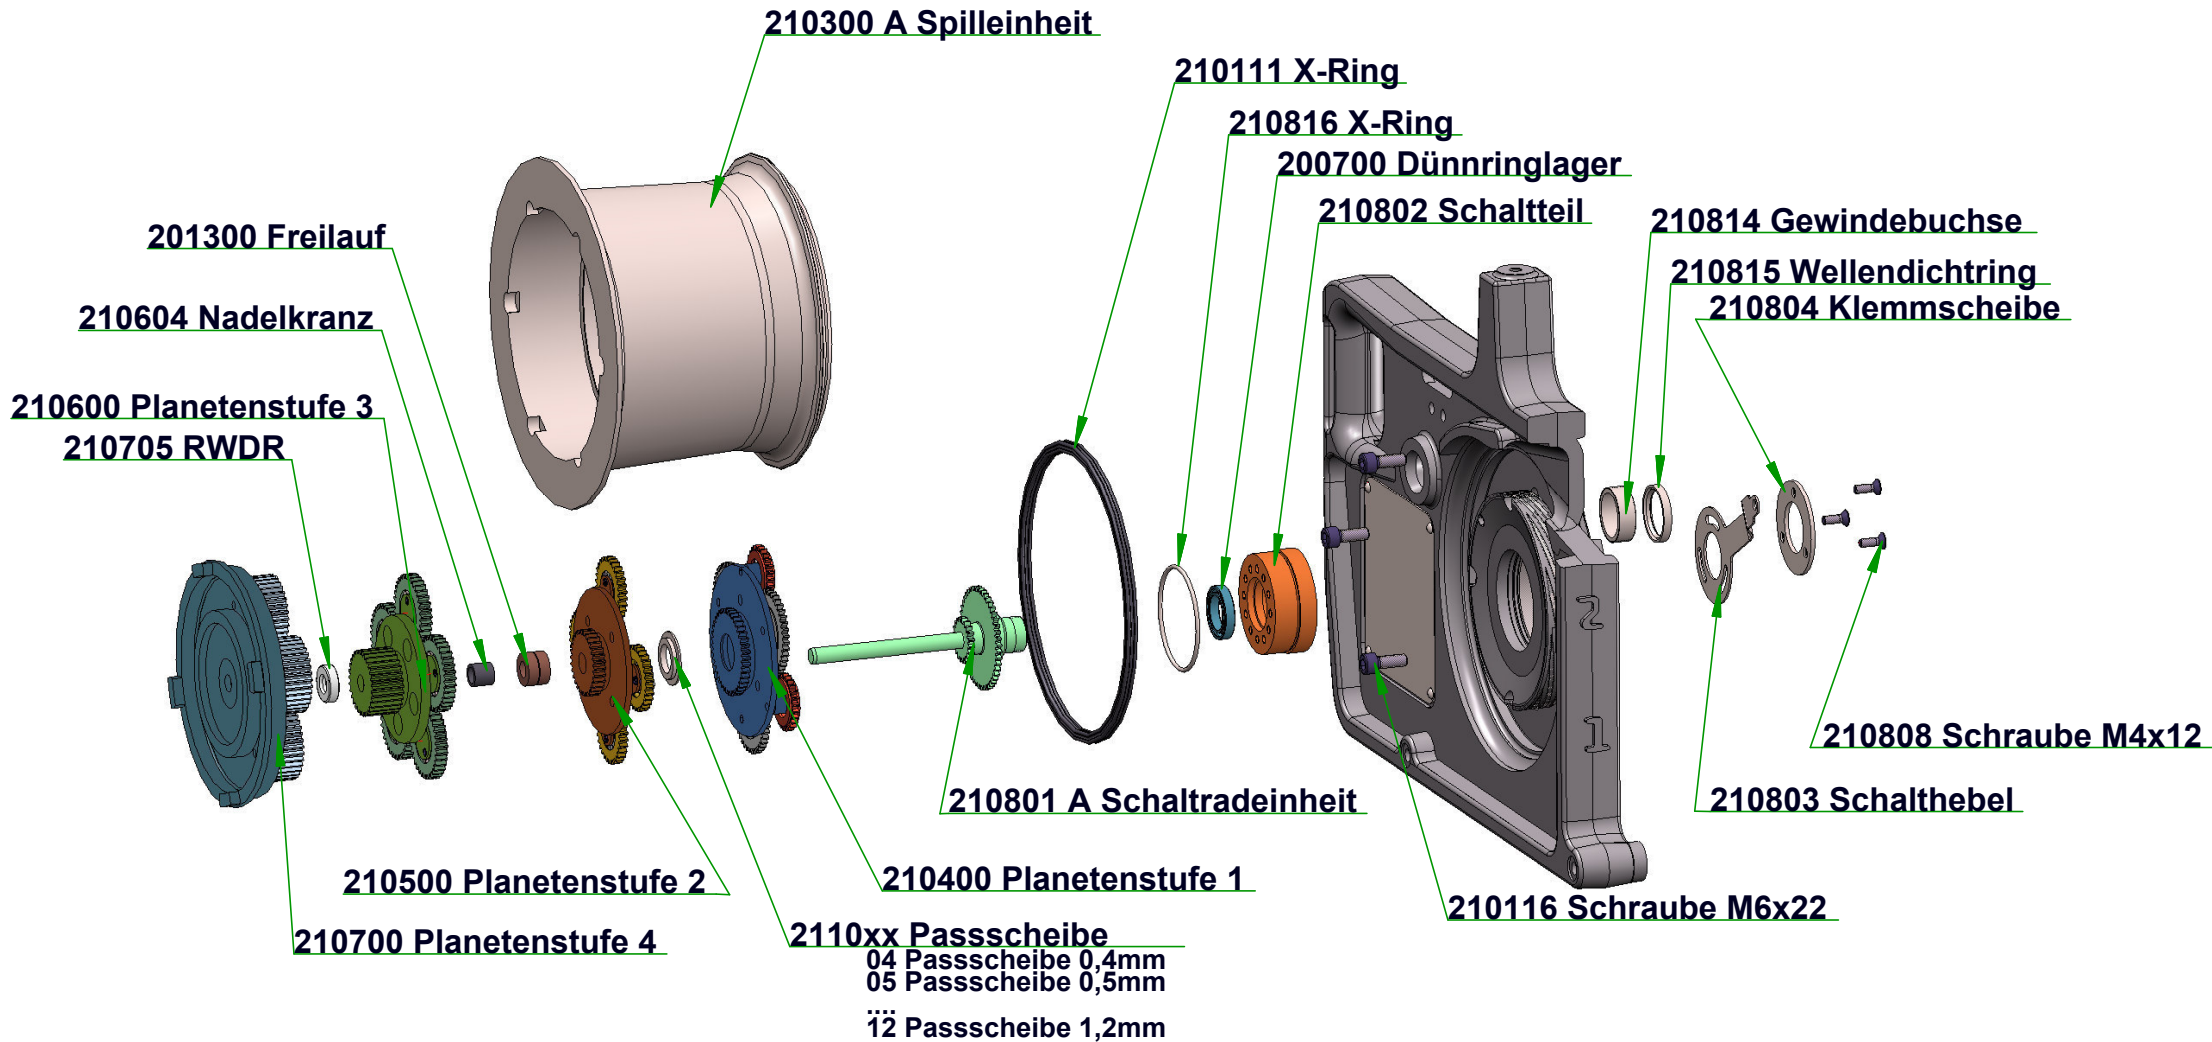

210246 A Seilsicherung

1) Bauteile nicht einzeln erhältlich
1) single parts not available

210247 A Haken mit Feder

210200 C Konsole mit Rändelmutter

Stand 01.02.2016

Ab/From Serial No: E65160236

● 88 Kit: guarnizioni - joint - gasket