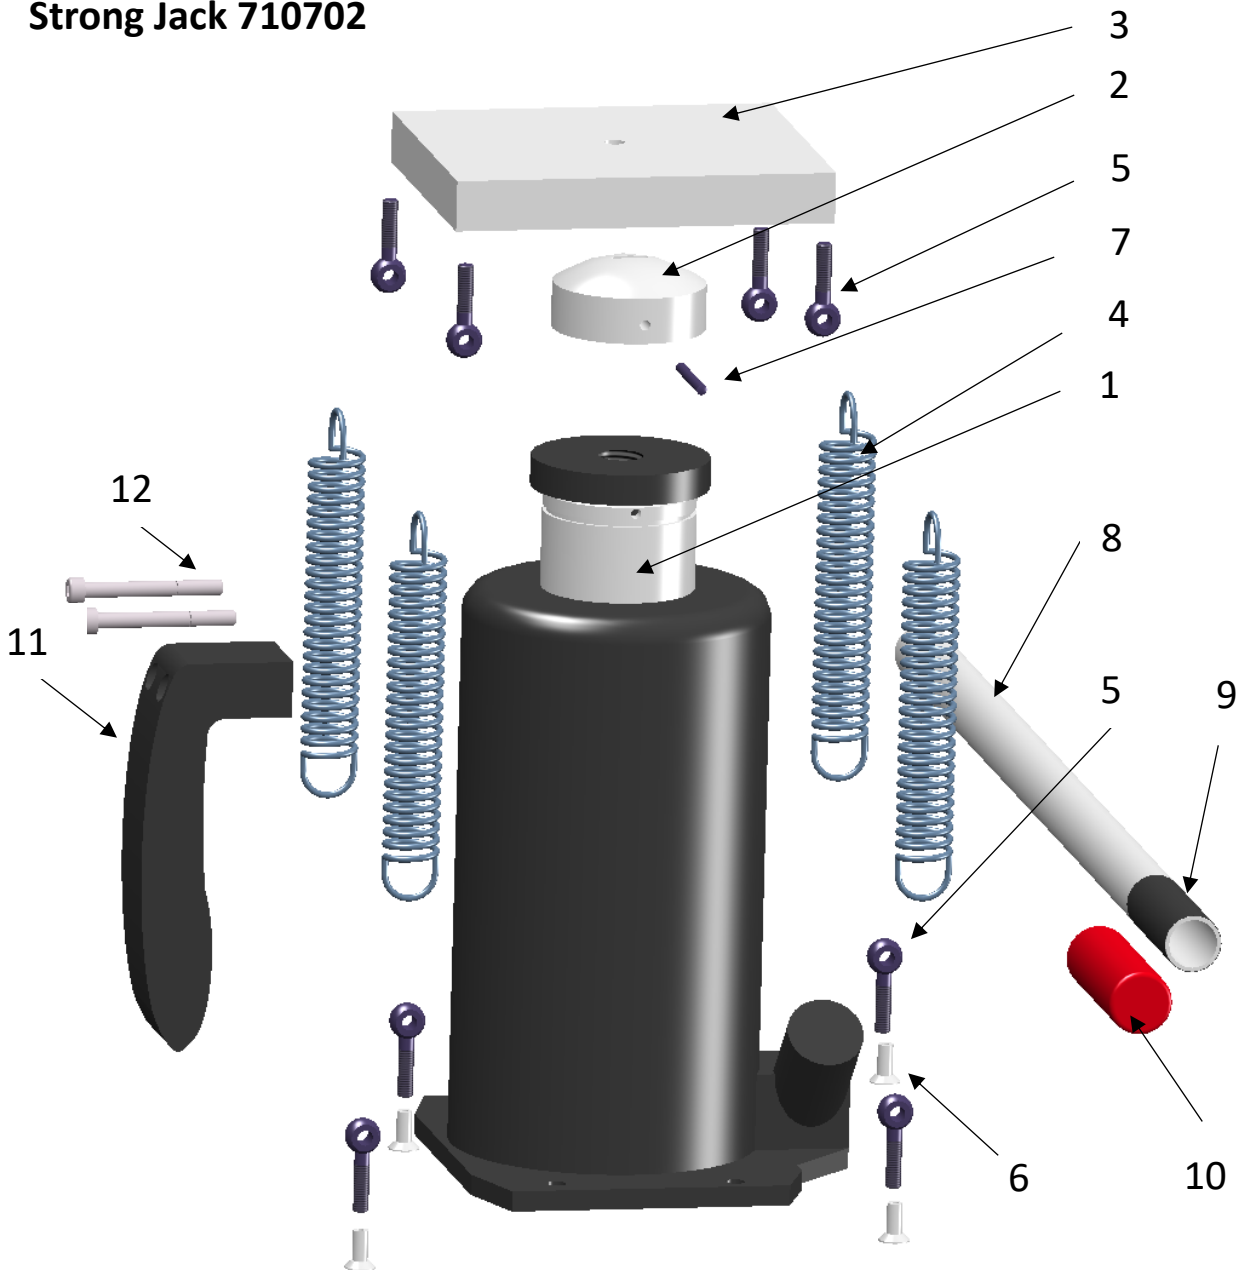

Strong Jack 710702

Position	Artikelnummer	Bezeichnung
1	710712	Wagenheber
2	710730	Kugelkopf
3	710729	Druckplatte
4	710718	Feder (4x)
5	710716	Augenschraube (8x)
6	710717	Hülsenmutter (4x)
7	710725	Spannstift 4x20 (2x)
8	710720	Handhebel
9	280109	Antirutschklebeband
10	270517	Griffbezug
11	300700	Handgriff
12	710731	Schraube M6x45
	280918	Tragegurt