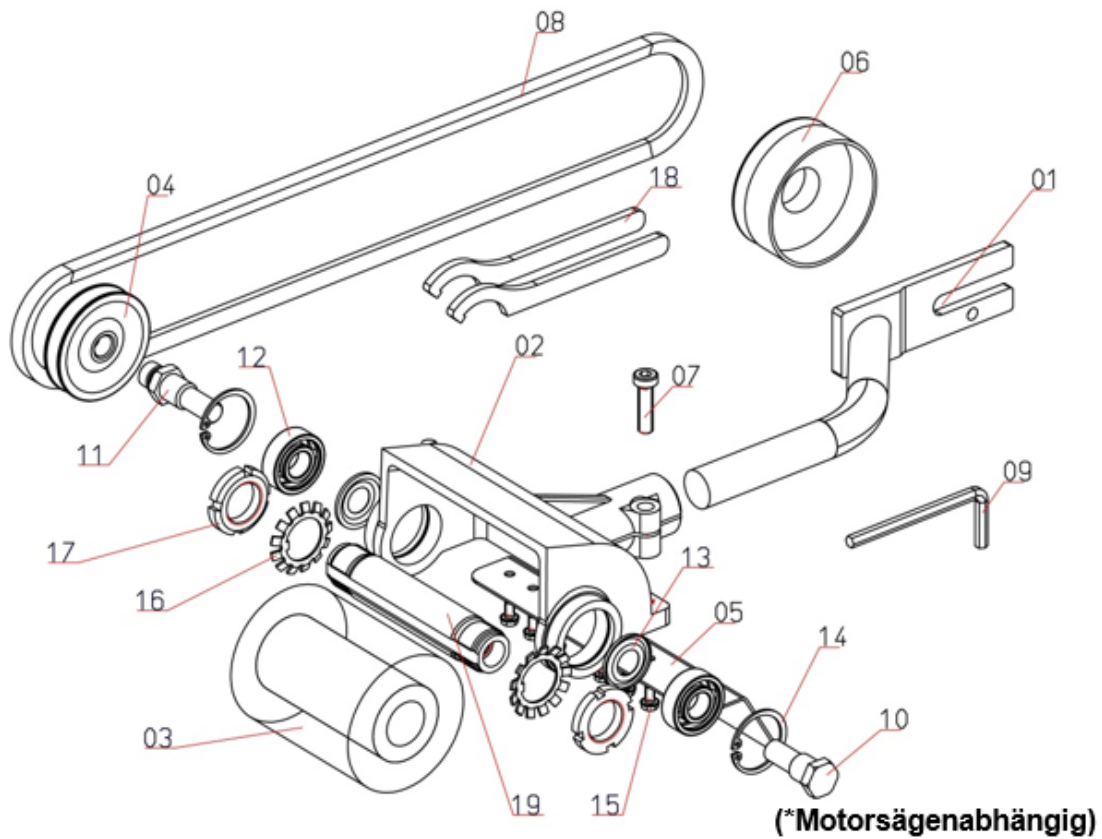

## EDER Rundbürsten ERB

Pos.	Bestellnr.	Bezeichnung	Pos.	Bestellnr.	Bezeichnung
01	0201xx *	Gehäuseträger	11	021400	Lagerbolzen lang
02	020200	Gehäuse	12	021500	Rillenkugellager (2 x)
03	150500	Rundbürste	13	021600	Dichtring / Nilosring (2 x)
04	020400	Keilriemenscheibe	14	021700	Sicherungsring (2 x)
05	020500	Schutzblech	15	021800	Schutzblechbefestigungsschraube (6 x)
06	0206xx *	Kupplungstrommel	16	150400	Sicherungsblech (2 x)
07	020700	Spannschraube	17	150800	Wellenmutter (2 x)
08	020800	Keilriemen	18	150700	Nutmutterschlüssel (2 x)
09	021200	Innensechskantschlüssel	19	150600	Welle
10	021300	Lagerbolzen kurz			

Die Rundbürste 150104 ist nicht mehr lieferbar und wird durch den Artikel 150001 ersetzt. Dies betrifft alle Geräte bis Verkaufsdatum November 2018.

The round brush 150104 is no longer available and will be replaced by article 150001. This affects all devices which are sold before November 2018.