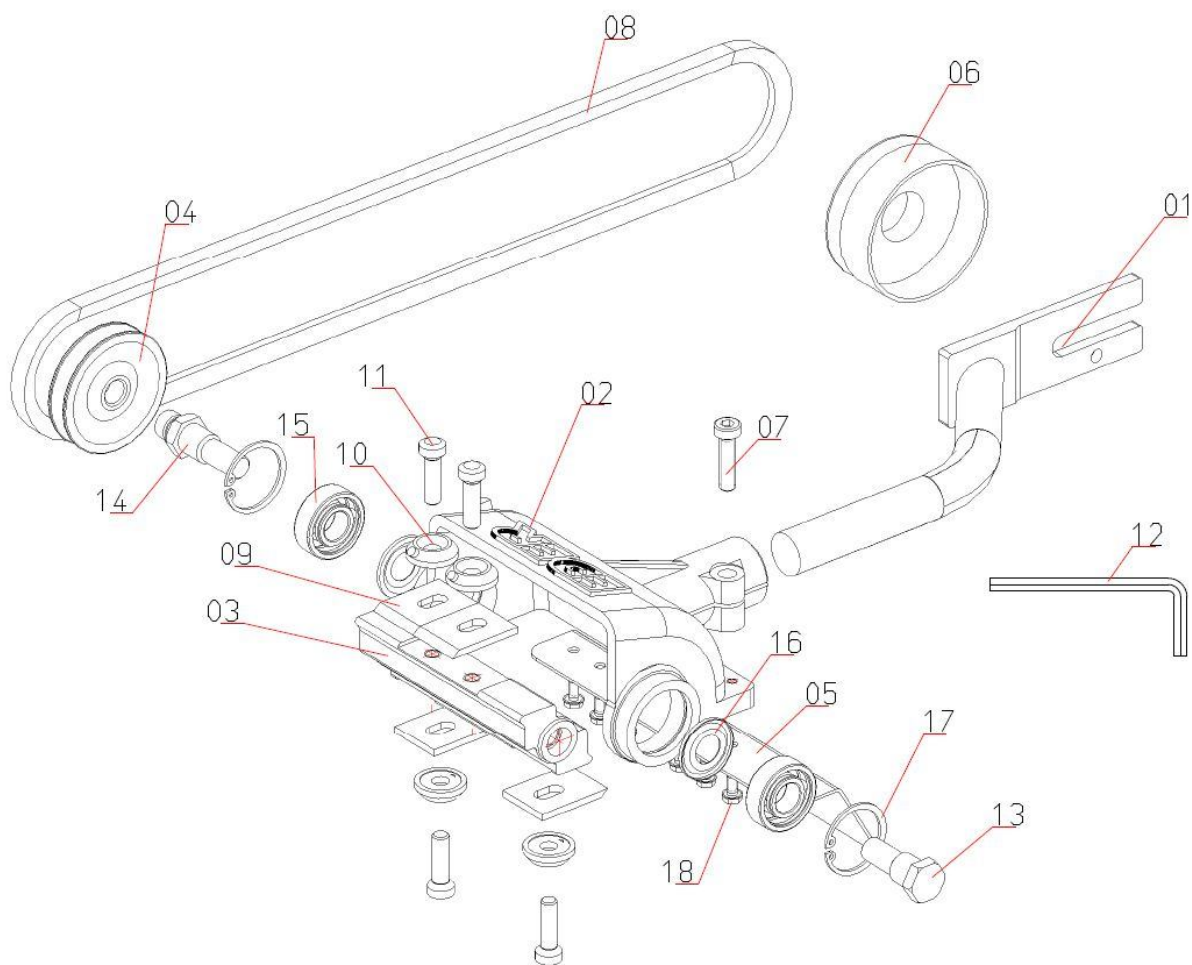

Ersatzteilliste

EDER Schälgerät ESG1

Pos.	Best. Nr.	Bezeichnung	Pos.	Best. Nr.	Bezeichnung
01	0201	Gehäuseträger*	10	0210	(4 x) Messerscheibe
02	0202	Gehäuse	11	0211	(4 x) Messerschraube M8x25
03	0203	Walze	12	0212	Sechskantschlüssel DIN 911
04	0204	Keilriemenscheibe	13	0213	Lagerbolzen kurz
05	0205	Schutzblech	14	0214	Lagerbolzen lang
06	0206	Kupplungstrommel*	15	0215	(2 x) Rillenkugellager DIN 625 2RSR
07	0207	Spannschraube	16	0216	(2 x) Dichtring / Nilosring
08	0208	Keilriemen SPZ 987 lw	17	0217	(2 x) Sicherungsring DIN 472-35x1,5
09	0209	(4 x) Messer	18	0218	(6 x) Schutzblechbefestigungs- schraube M5x12