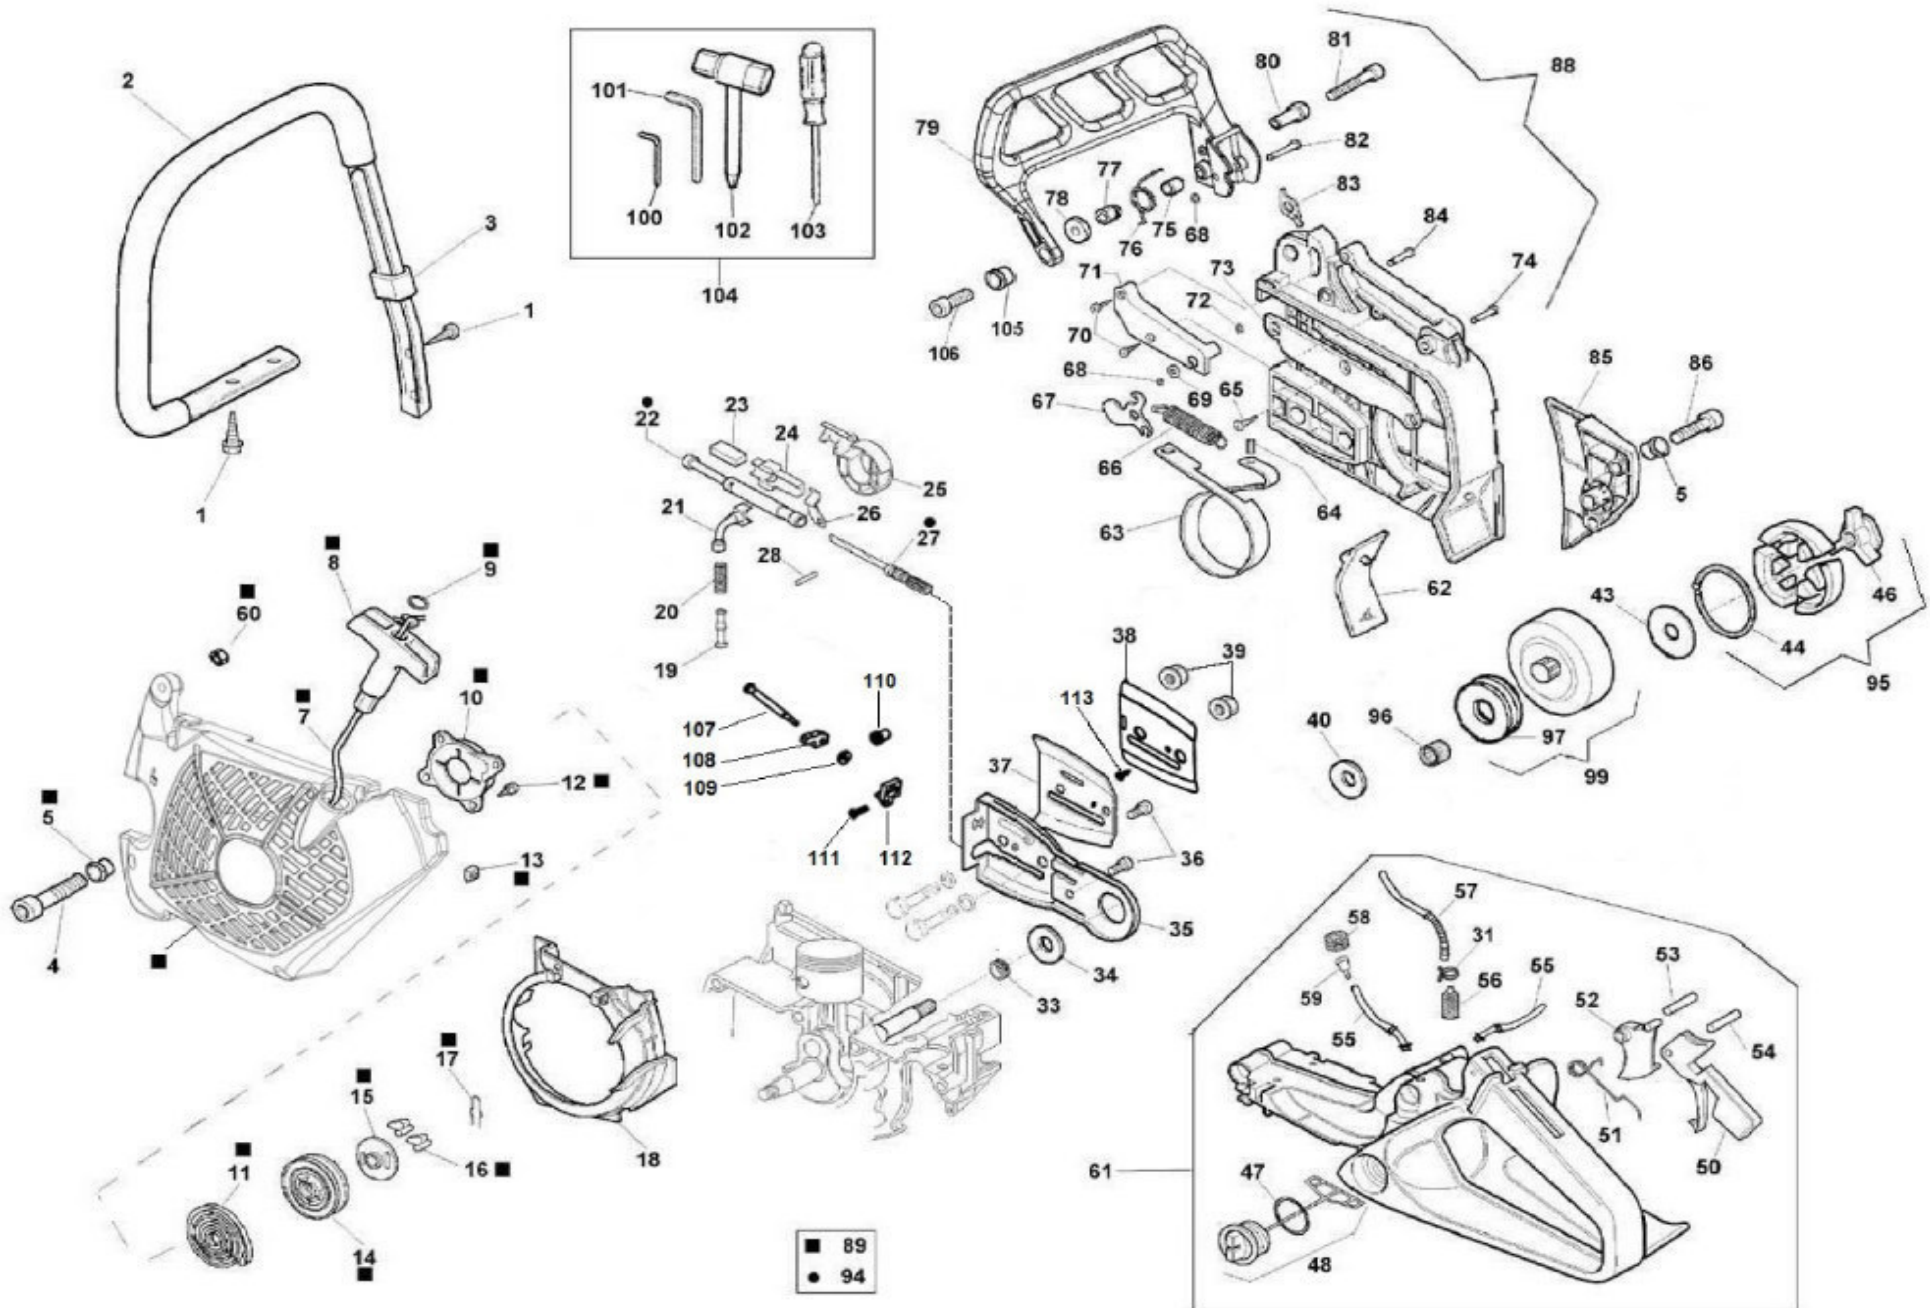

Ersatzteil EDER Forestry Tools

Chassis / Rahmen

Pos	No Eder	Qty	Description	Bezeichnung	Pos	No Eder	Qty	Description	Bezeichnung
1	310310	4	SCREW	SCHRAUBE	58	310365	1	SPONGE	SCHWAMM
2	310311	1	HANDLE	GRIFF	59	310366	1	VALVE	VENTIL
3	310312	1	EYELET	ÖSE	60	310367	1	NUT	NUSS
4	310313	4	SCREW	SCHRAUBE	61	310368	1	TANK (Green)	TANK (grün)
5	310314	6	SPACER	BUCHSE	62	310370	1	GUARD	SCHUTZSTÜCK
7	211118	1	ROPE	SEIL	63	310371	1	TAPE	BREMSBAND
8	310316	1	HANDLE	GRIFF	64	310372	1	PIN	STIFT
9	310317	2	WASHER	UNTERLEGSCHIEBE	65	310373	3	SCREW	SCHRAUBE
10	310318	1	BRACKET	HALTER	66	310374	1	SPRING	FEDER
11	310319	1	SPRING	FEDER	67	310375	1	LEVER 1	HEBEL 1
12	310320	2	SCREW	SCHRAUBE	68	310376	1	RING	RING
13	310321	1	NUT	NUSS	69	310377	1	WASHER	UNTERLEGSCHIEBE
14	310322	1	PULLEY	ROLLE	70	310378	2	SCREW	SCHRAUBE
15	310323	1	BRACKET	HALTER	71	310379	1	COVER (Green)	ABDECKUNG (grün)
16	310324	2	PAWL	SPERRKLINKE	72	310381	1	RING	RING
17	310325	1	SPRING	FEDER	73	310382	1	COVER (Green)	ABDECKUNG (grün)
18	310326	1	COVER	ABDECKUNG	74	310384	1	PIN	STIFT
19	310327	1	PIN	STIFT	75	310385	1	SPACER	SPACER
20	310328	1	SPRING	FEDER	76	310386	1	SPRING	FEDER
21	310329	1	PIPE	ROHR	77	310387	1	NUT	NUSS
22	310330	1	PUMP BODY	PUMPE KÖRPER	78	310388	1	NUT	NUSS
23	310331	1	DOWEL (Green)	DOWEL (grün)	79	310389	1	GUARD	HANDSCHUTZ
24	310333	1	TRAP	KLAPPE	80	310390	1	STUD	BOLZEN
25	310334	1	COVER	ABDECKUNG	81	310391	1	SCREW	SCHRAUBE
26	310335	1	GUIDE	FÜHRUNG	82	310392	1	STUD	BOLZEN
27	310336	1	PUMP	PUMPE	83	310393	1	LEVER 2	HEBEL 2
28	310337	1	PIN	STIFT	84	310394	1	STUD	BOLZEN
31	310340	1	CIRCLIP	SICHERUNGSRING	85	310395	1	COVER (Green)	ABDECKUNG (grün)
33	310341	1	SCREW	SCHRAUBE	86	310397	2	SCREW	SCHRAUBE
34	310342	1	METAL RING	METALL RING	88	310398	1	BREAK KIT (Green)	BREMS-SET (grün)
35	310343	1	COVER	ABDECKUNG	89	310400	1	START KIT (Green)	STARTER-SET (grün)
36	310344	2	SCREW	SCHRAUBE	94	310414	1	PUMP	PUMPE
37	310345	1	SHEET	BLECHABDECKUNG	95	310415	1	CLUTCH KIT	KUPPLUNGS-SET
38	310346	1	SHEET	BLECHABDECKUNG	96	310416	1	BEARING	LAGER
39	210939	2	NUT	NUSS	100	310421	1	SPANNER D4	IMBUSSCHLÜSSEL
40	310348	1	WASHER	UNTERLEGSCHIEBE	101	310422	1	SPANNER D5	IMBUSSCHLÜSSEL
43	310352	1	WASHER	UNTERLEGSCHIEBE	102	310423	1	MULTITOO	MULTITOO
44	310353	1	SPRING	FEDER	103	310424	1	SCREWDRIVER	SCHRAUBENDREHER
46	310354	1	HUB	NABE	104	310425	1	TOOL KIT	WERKZEUG-KIT
47	310355	1	O-RING	O-RING	105	310426	1	SPACER	BUCHSE
48	310356	1	MIX CAP	TANKKAPPE	106	310427	1	SCREW	SCHRAUBE
50	310357	1	LEVER	HEBEL	107	310428	1	SCREW	SCHRAUBE
51	310358	1	SPRING	FEDER	108	310429	1	PIN	PIN
52	310359	1	LEVER	HEBEL	109	310430	1	CROWN	KRONE
53	310360	1	PIN	STIFT	110	310431	1	BEVEL PINION	KEGELRITZEL
54	310361	1	PIN	STIFT	111	310432	1	SCREW	SCHRAUBE
55	310362	2	PIPE	ROHR	112	310433	1	BRACKET	HALTER
56	310363	1	FILTER	FILTER	113	310434	1	SCREW	SCHRAUBE
57	310364	1	PIPE	ROHR		310456	1	PIN	Pin Riemenspanner
						310457	1	SCREW	Schraube Riemensp.
						310458	1	EYELET	Öse Riemenspanner