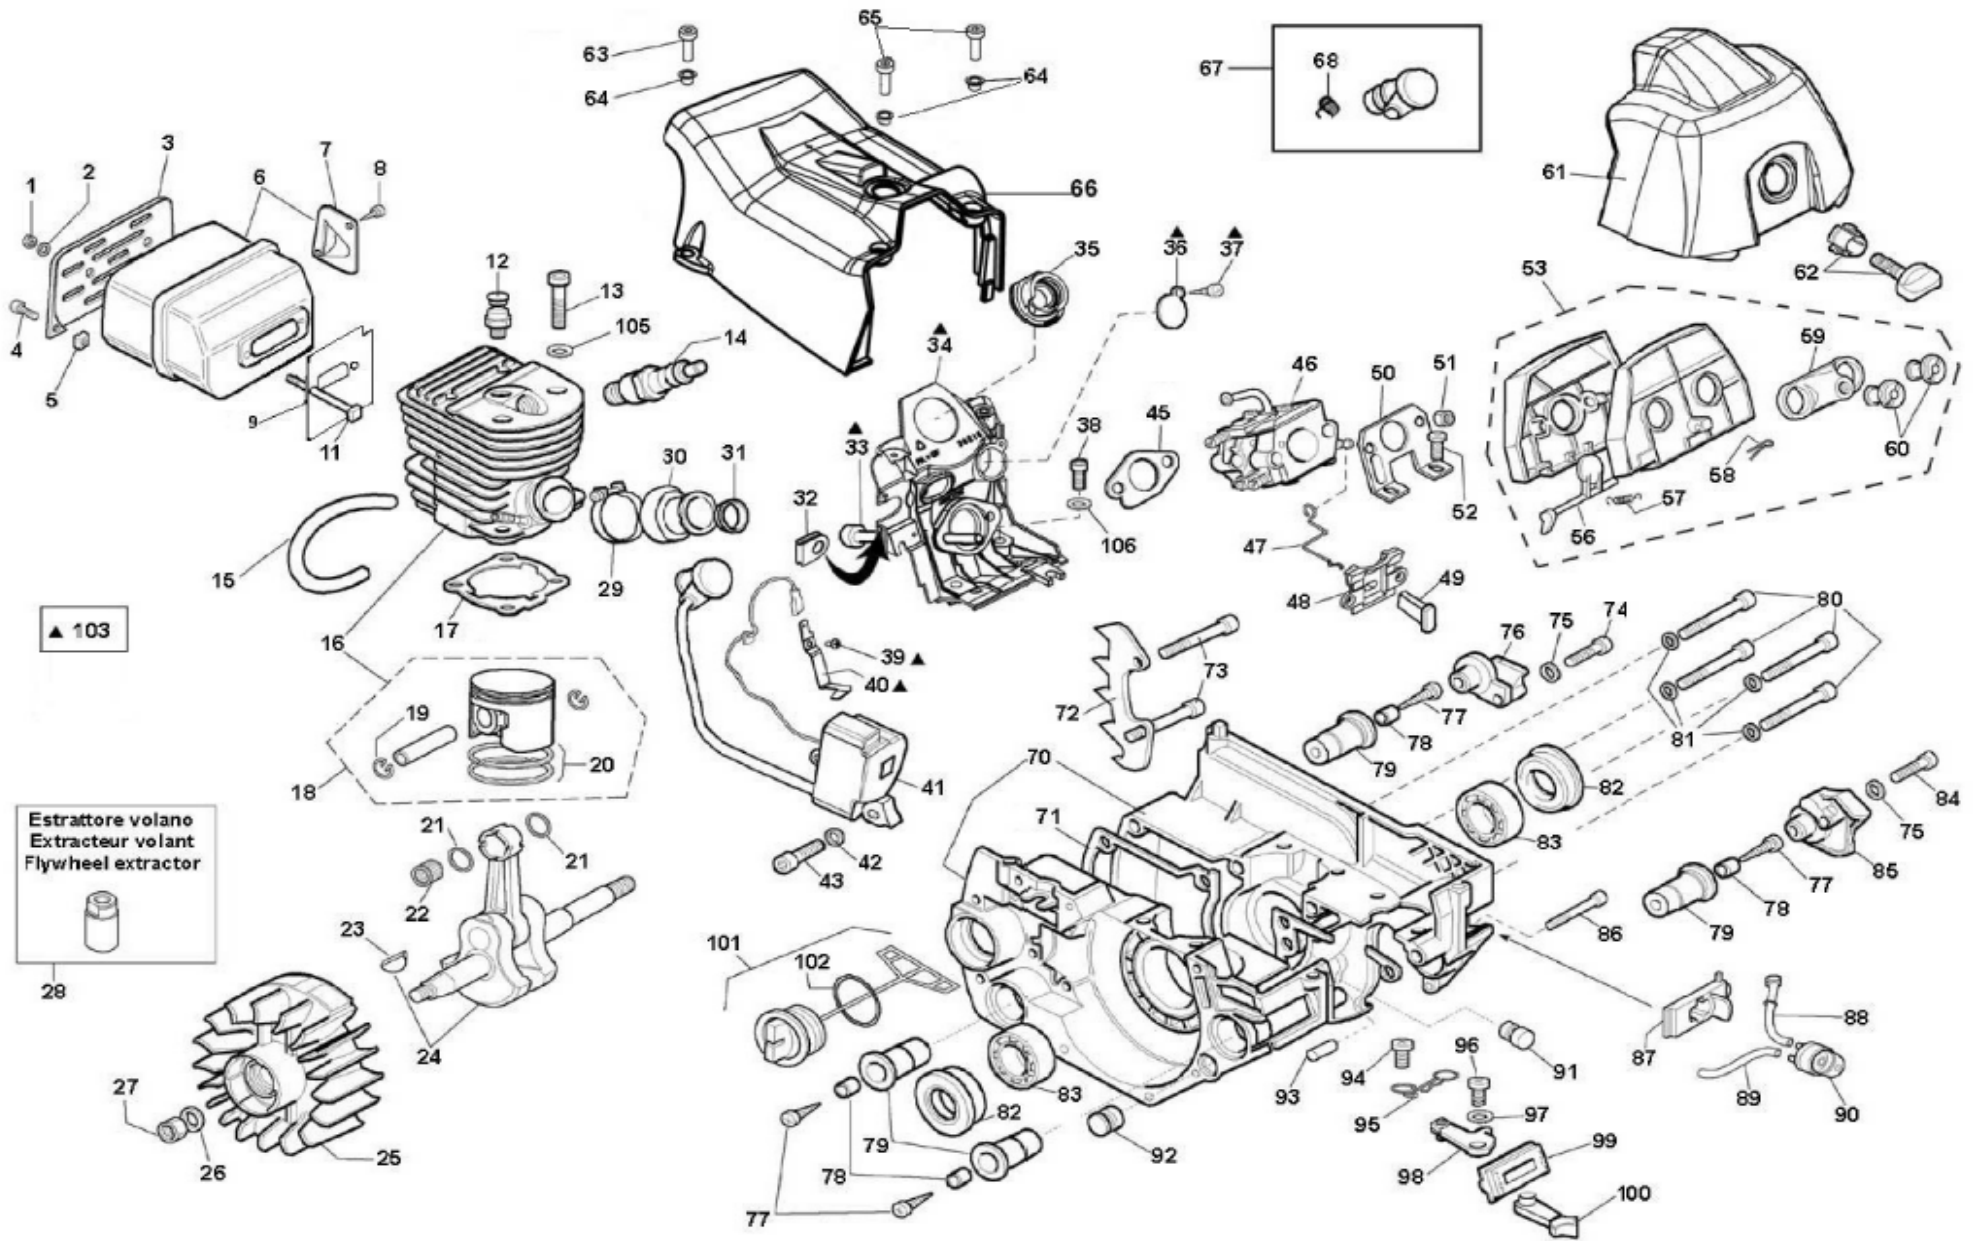

Antriebsmotor EDER Forestry Tools

Engine / Motor

Pos	No Eder	Qty	Description	Bezeichnung	Pos	No Eder	Qty	Description	Bezeichnung
1	310200	2	NUT	NUSS	53	310259	1	FILTER	FILTER
2	310201	2	WASHER	UNTERLEGSCHIEBE	56	310260	1	STOPPER	STOPPER
3	310202	1	SCREEN	WÄRMEBLECH	57	310261	1	SPRING	FEDER
4	310203	1	SCREW	SCHRAUBE	58	310262	1	SPLIT PIN	STIFT
5	310204	1	NUT	NUSS	59	310263	1	BRACKET	HALTER
6	310205	1	MUFFLER	SCHALLDÄMPFER	60	310264	2	SCREW	SCHRAUBE
7	310206	1	PLATE	TELLER	61	310265	1	COVER	ABDECKUNG
8	310207	2	SCREW	SCHRAUBE	62	310266	1	KNOB	KNOPF
9	310208	1	GASKET	DICHTUNG	63	310267	1	SCREW	SCHRAUBE
11	310210	2	SCREW	SCHRAUBE	64	310268	3	SPACER	SPACER
12	310211	1	VALVE	VENTIL	65	310269	2	SCREW	SCHRAUBE
13	310212	4	SCREW	SCHRAUBE	66	310270	1	COVER	ABDECKUNG
14	211103	1	SPARK PLUG	ZÜNDKERZE	67	310271	1	COVER	ABDECKUNG
15	310214	1	PIPE	ROHR	68	310272	1	SPRING	FEDER
16	310216	1	SET	SET	70	310273	1	HOUSING	GEHÄUSE
17	310218	1	GASKET	DICHTUNG	71	310274	1	GASKET	DICHTUNG
18	310219	1	PISTON	KOLBEN	72	310275	1	HOOK	HAKEN
19	310221	2	CIRCLIP	SICHERUNGSRING	73	310276	2	SCREW	SCHRAUBE
20	310223	1	RING	RING	74	310277	1	SCREW	SCHRAUBE
21	310225	2	SPAC	DISTANZSTÜCK	75	310278	1	WASHER	UNTERLEGSCHIEBE
22	310226	1	BEARING (56.56)	LAGER (56.56)	76	310279	1	SHOCK ABSORBER	STOSSDÄMPFER
23	310228	1	WOODRUFF KEY	SCHEIBENFEDER	77	310280	5	SCREW	SCHRAUBE
24	310230	1	SHAFT (56.56)	WELLE (56.56)	78	310281	5	SPACER	SPACER
25	310232	1	FLYWHEEL	SCHWUNGRAD	79	310282	5	SHOCK ABSORBER	STOSSDÄMPFER
26	310233	1	WASHER	UNTERLEGSCHIEBE	80	310283	4	SCREW	SCHRAUBE
27	310234	1	NUT	NUSS	81	310284	4	WASHER	UNTERLEGSCHIEBE
28	310235	1	FLYWHEEL	SCHWUNGRAD	82	310285	2	SEAL	DICHTUNG
29	310236	1	CLAMP	KLEMMME	83	310286	2	BEARING	LAGER
30	310237	1	COLLECTOR	KOLLEKTOR	84	310287	1	SCREW	SCHRAUBE
31	310238	1	RING	RING	85	310288	1	SHOCK ABSORBER	STOSSDÄMPFER
32	310239	1	RUBBER	GUMMI	86	310289	1	SCREW	SCHRAUBE
33	310240	2	SCREW	SCHRAUBE	87	310290	1	BRACKET	HALTER
34	310241	1	BULKHEAD	SCHOTT	88	310291	1	PIPE	ROHR
35	310242	1	RUBBER	GUMMI	89	310292	1	PIPE	ROHR
36	310243	1	COVER	ABDECKUNG	90	310293	1	VALVE	VENTIL
37	310244	1	SCREW	SCHRAUBE	91	310294	1	RUBBER	GUMMI
38	310245	2	SCREW	SCHRAUBE	92	310295	1	RUBBER	GUMMI
39	310246	1	SCREW	SCHRAUBE	93	310296	1	PIN	STIFT
40	310247	1	SPRING	FEDER	94	310297	1	SCREW	SCHRAUBE
41	310248	1	COIL	SPULE	95	310298	1	SPRING	FEDER
42	310249	2	WASHER	UNTERLEGSCHIEBE	96	310299	1	SCREW	SCHRAUBE
43	310250	2	SCREW	SCHRAUBE	97	310300	1	WASHER	UNTERLEGSCHIEBE
45	310251	1	GASKET	DICHTUNG	98	310301	1	LEVER	HEBEL
46	310252	1	CARBURATORE	VERGASER	99	310302	1	BRACKET	HALTER
47	310253	1	SPRING	FEDER	100	310303	1	LEVER	HEBEL
48	310254	1	BRACKET	HALTER	101	310304	1	OIL CAP	ÖLKAPPE
49	310255	1	LEVER	HEBEL	102	310305	1	O RING	O RING
50	310256	1	BRACKET	HALTER	105	310308	4	WASHER	UNTERLEGSCHIEBE
51	310257	2	NUT	NUSS	106	310309	2	WASHER	UNTERLEGSCHIEBE
52	310258	2	SCREW	SCHRAUBE